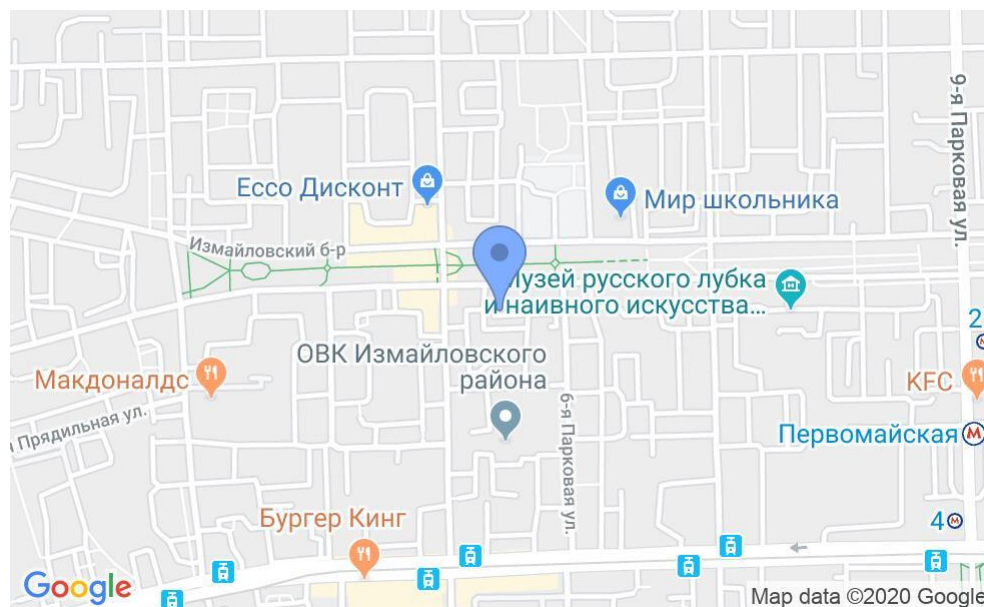

# ЖИЛОЕ ЗДАНИЕ

Москва, Измайловский бульвар, 16

# ЖИЛОЕ ЗДАНИЕ

Москва, Измайловский бульвар, 16

(495) 258-81-32

## МЕСТОПОЛОЖЕНИЕ

 Москва, Измайловский бульвар, 16  
Восточный административный округ, Район Измайлово

 Первомайская ↔ 9 минут пешком (850 м)

### Местоположение

---

Округ	ВАО
Станция метро	Первомайская
Расстояние от метро	9 минут пешком