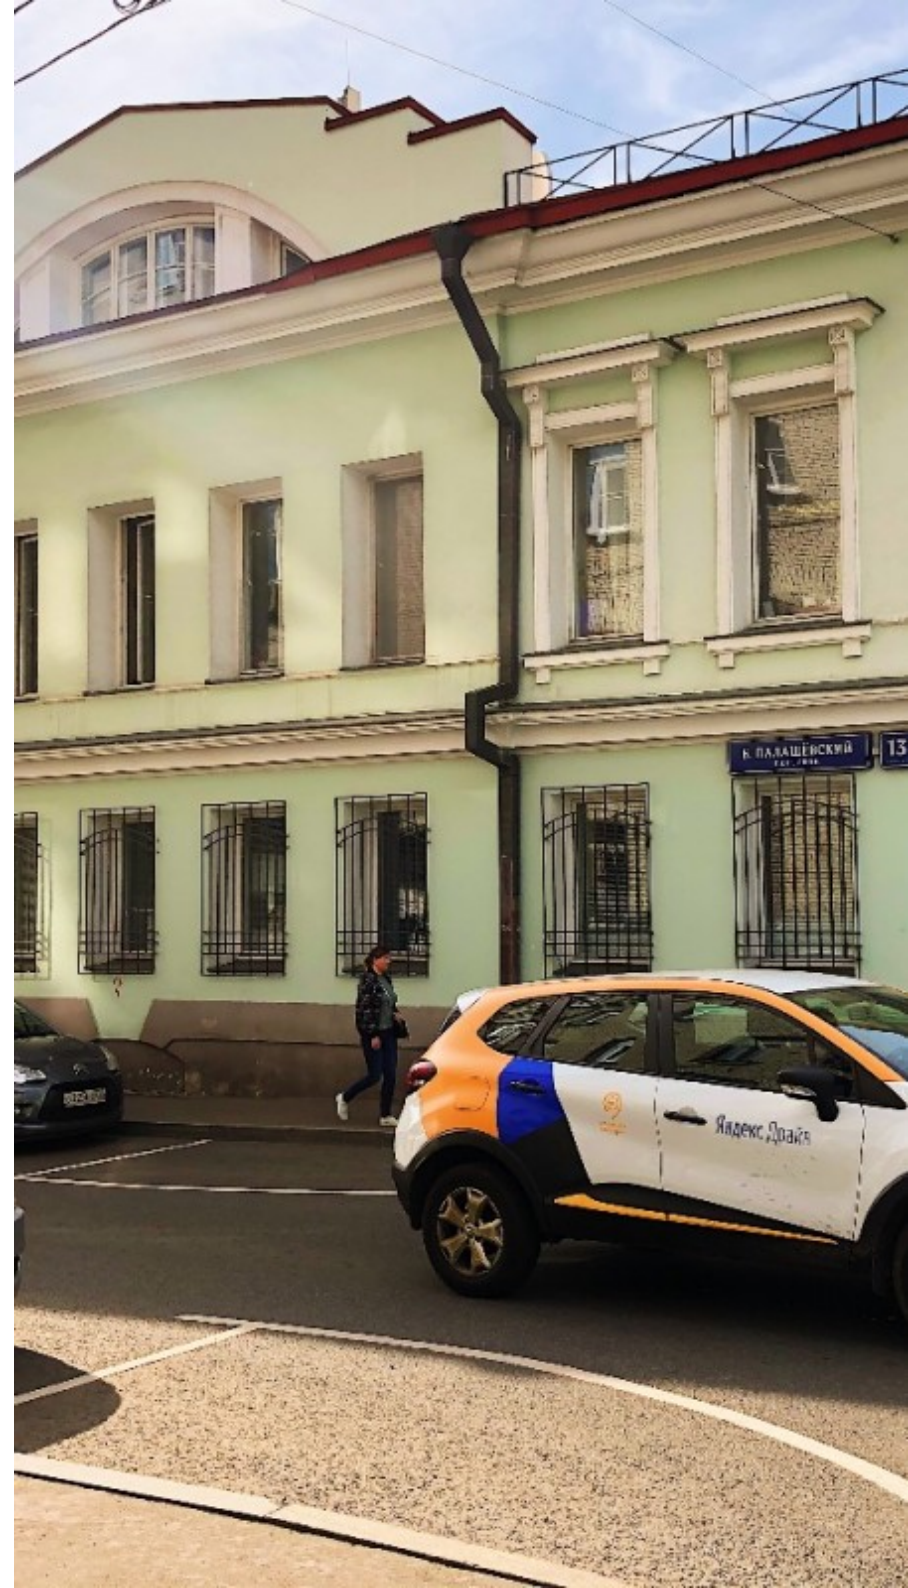

ОСОБНЯК

Москва, Большой Палашёвский переулок, 13 стр 1

ОСОБНЯК

Москва, Большой Палашёвский переулок, 13 стр 1

отдел аренды

(495) 256-44-90

МЕСТОПОЛОЖЕНИЕ

○ Москва, Большой Палашёвский переулок, 13 стр 1
Центральный административный округ, Тверской район

М Тверская ↔ 6 минут пешком (500 м)

ОСОБНЯК

Москва, Большой Палашёвский переулок, 13 стр 1

отдел аренды

(495) 256-44-90

О ЗДАНИИ

Местоположение

Округ	ЦАО
Станция метро	Тверская
Расстояние от метро	6 минут пешком