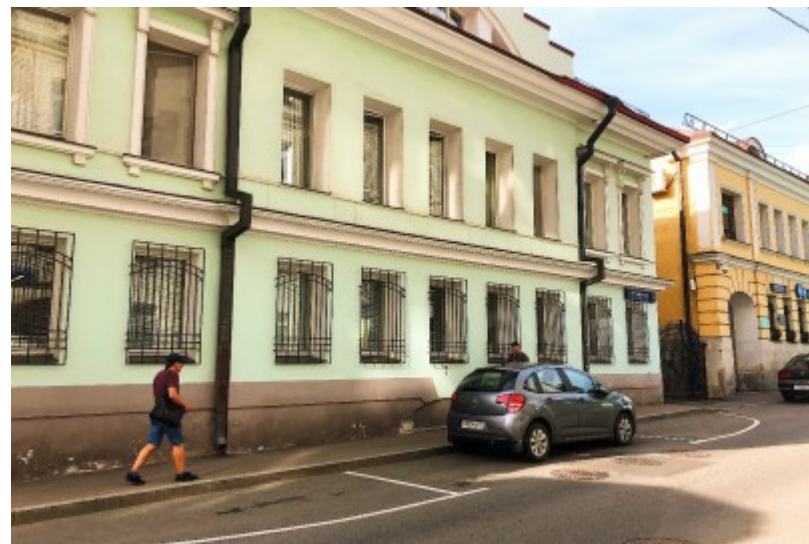

ОСОБНЯК

Москва, Большой Палашёвский переулк, 13 стр 1

отдел аренды

(495) 256-44-90