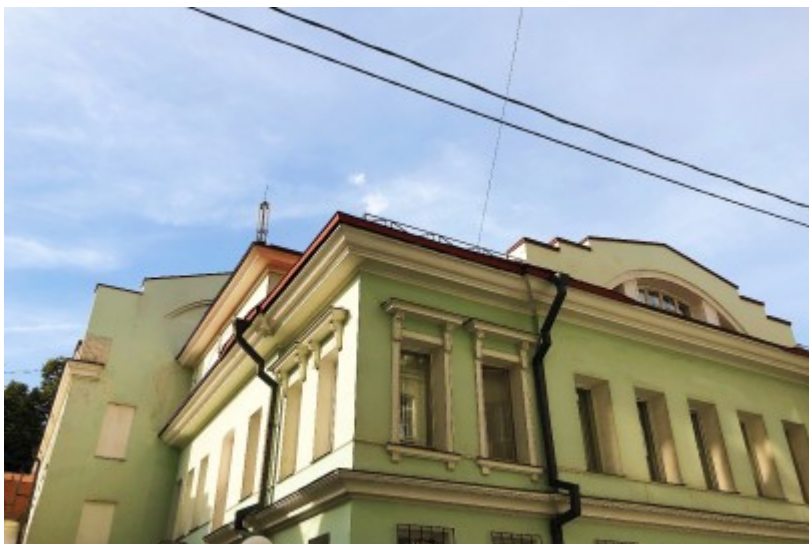

ОСОБНЯК

Москва, Большой Палашёвский переулк, 13 стр 1

отдел аренды

(495) 256-44-90