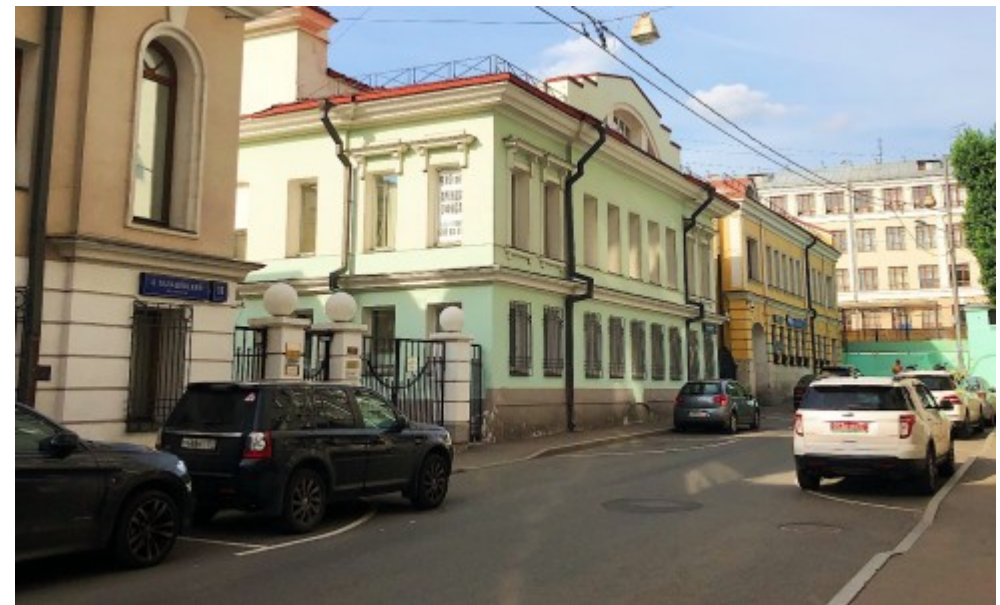

ОСОБНЯК

Москва, Большой Палашёвский переулок, 13 стр 1

ОСОБНЯК

Москва, Большой Палашёвский переулок, 13 стр 1

отдел аренды

(495) 256-44-90

МЕСТОПОЛОЖЕНИЕ

○ Москва, Большой Палашёвский переулок, 13 стр 1
Центральный административный округ, Тверской район

М Тверская ↔ 6 минут пешком (500 м)

ОСОБНЯК

Москва, Большой Палашёвский переулок, 13 стр 1

отдел аренды

(495) 256-44-90

О ЗДАНИИ

Местоположение

Округ	ЦАО
Станция метро	Тверская
Расстояние от метро	6 минут пешком