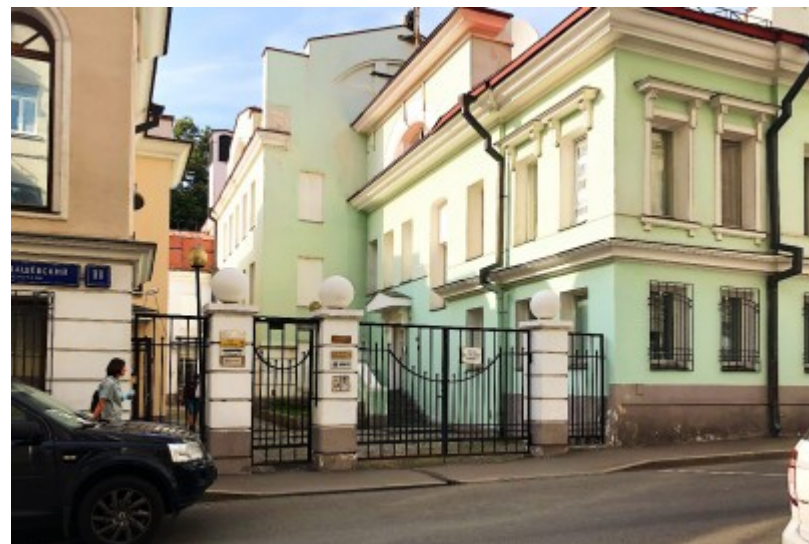

ОСОБНЯК

Москва, Большой Палашёвский переулк, 13 стр 1

отдел аренды

(495) 256-44-90