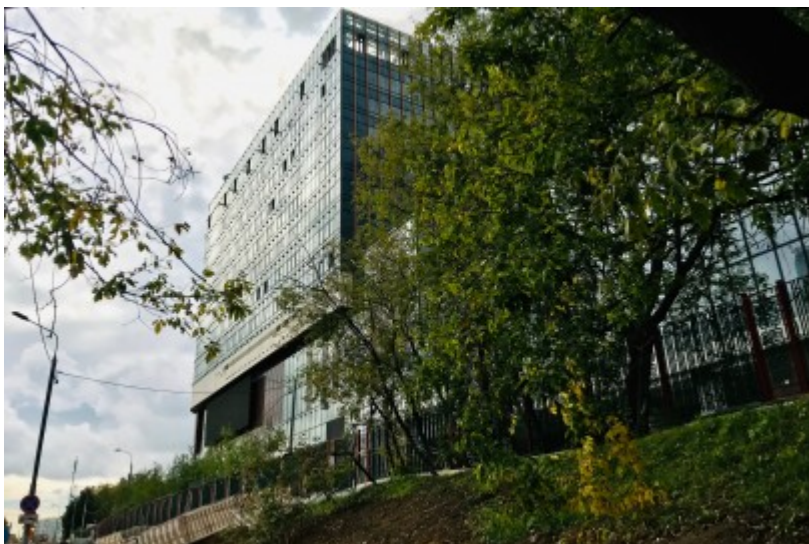

БИЗНЕС-ЦЕНТР «ПАРК ХУАМИН»

Москва, улица Вильгельма Пика, 14

отдел аренды

(495) 104-77-10