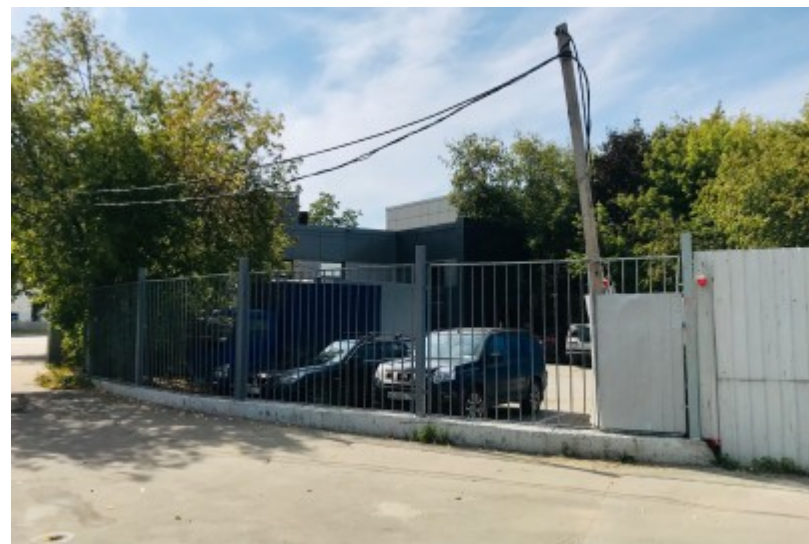

БИЗНЕС-ЦЕНТР «СИЛЬВЕР СТОУН»

Москва, проезд Серебрякова, 14

БИЗНЕС-ЦЕНТР «СИЛЬВЕР СТОУН»

Москва, проезд Серебрякова, 14

отдел аренды

(495) 258-81-32

МЕСТОПОЛОЖЕНИЕ

 Москва, проезд Серебрякова, 14
Северо-Восточный административный округ, Район Свиблово

 Свиблово  13 минут пешком (1100 м)

БИЗНЕС-ЦЕНТР «СИЛЬВЕР СТОУН»

Москва, проезд Серебрякова, 14

отдел аренды

(495) 258-81-32

О ЗДАНИИ

Местоположение

Округ	СВАО
Станция метро	Свиблово
Расстояние от метро	13 минут пешком

Инфраструктура

Салон красоты	Полиграфия
---------------	------------

БИЗНЕС-ЦЕНТР «СИЛЬВЕР СТОУН»

Москва, проезд Серебрякова, 14

отдел аренды

(495) 258-81-32

БИЗНЕС-ЦЕНТР «СИЛЬВЕР СТОУН»

Москва, проезд Серебрякова, 14