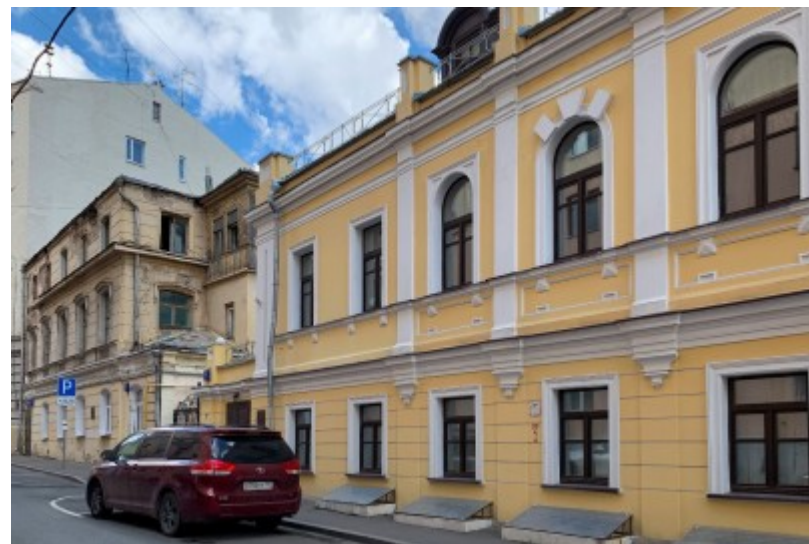

ОСОБНЯК

Москва, Нижний Кисловский переулок, 6 с2

отдел аренды и продажи
(495) 104-77-10