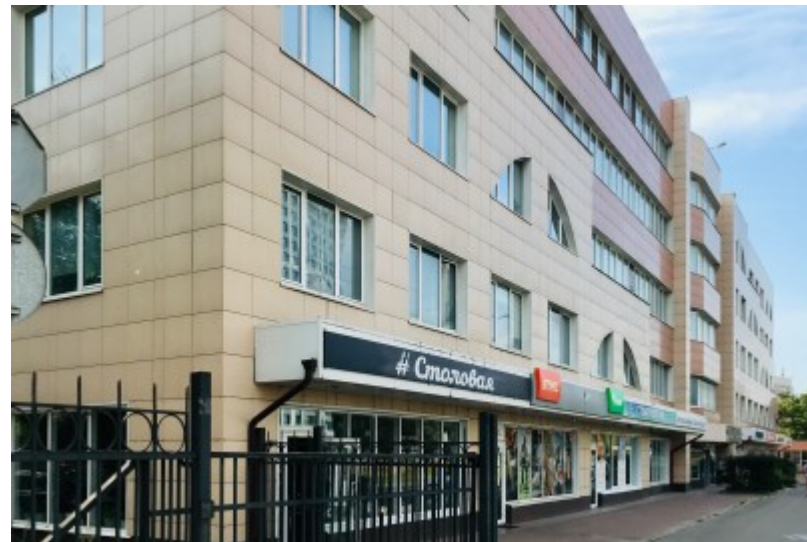

БИЗНЕС-ЦЕНТР «СЕРЕБРЯКОВА»

Москва, проезд Серебрякова, 6

отдел аренды и продажи

(495) 256-44-90