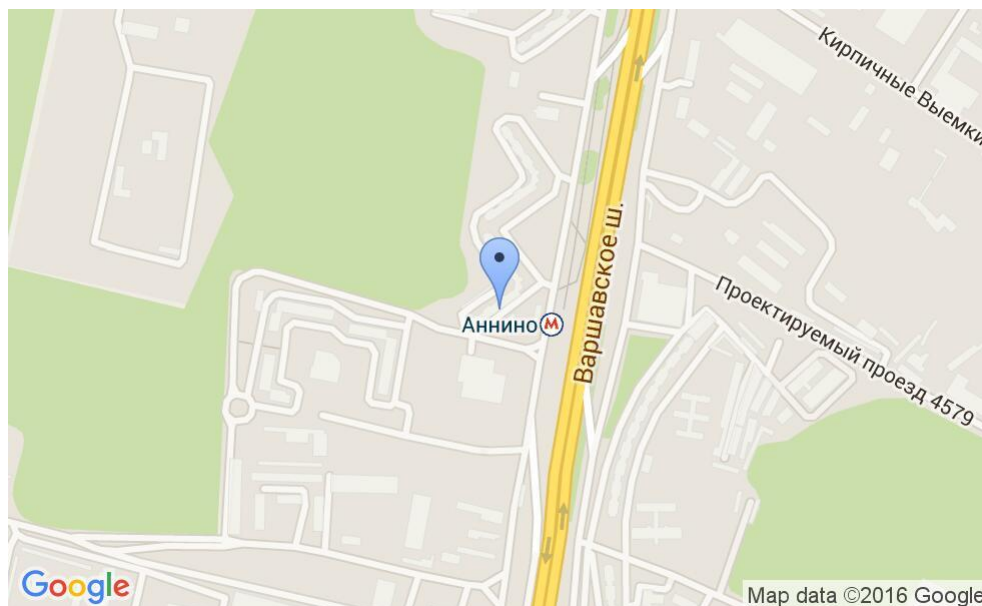

ЖИЛОЕ ЗДАНИЕ

Москва, Варшавское шоссе, 158 к2

ЖИЛОЕ ЗДАНИЕ

Москва, Варшавское шоссе, 158 к2

(495) 255-09-65

МЕСТОПОЛОЖЕНИЕ

 Москва, Варшавское шоссе, 158 к2
Южный административный округ, Район Чертаново Южное

 Аннино  1 минута пешком (50 м)

ЖИЛОЕ ЗДАНИЕ

Москва, Варшавское шоссе, 158 к2

(495) 255-09-65

О ЗДАНИИ

Местоположение

Округ	ЮАО
Станция метро	Аннино
Расстояние от метро	1 минута пешком

Технические параметры