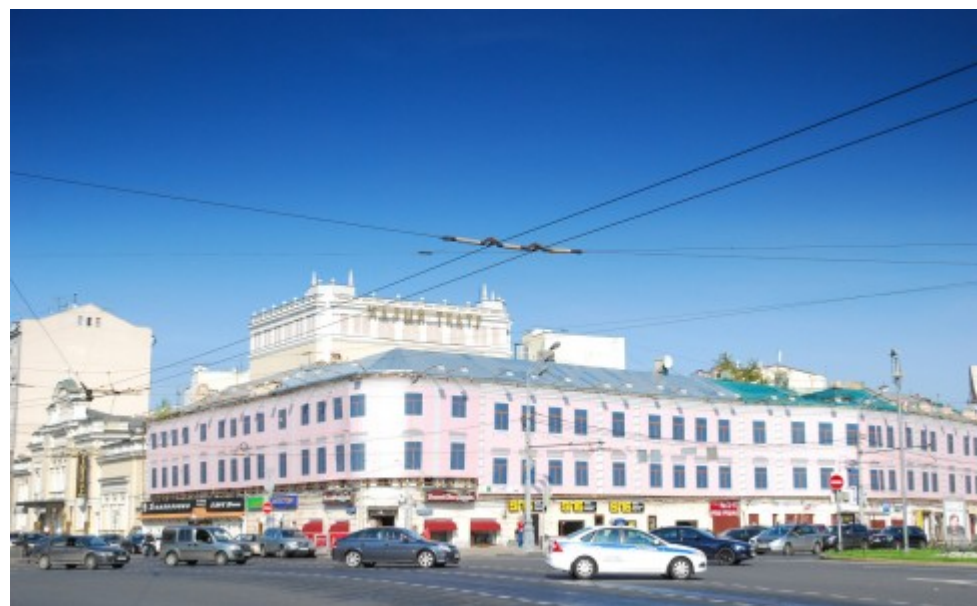

# БИЗНЕС-ЦЕНТР

Москва, Серпуховская площадь, 36/71 с1

## МЕСТОПОЛОЖЕНИЕ

 Москва, Серпуховская площадь, 36/71 с1  
Центральный административный округ, Район Замоскворечье

 Добрынинская ↔ 2 минуты пешком (200 м)

### Местоположение

---

Округ	ЦАО
Станция метро	Добрынинская
Расстояние от метро	2 минуты пешком