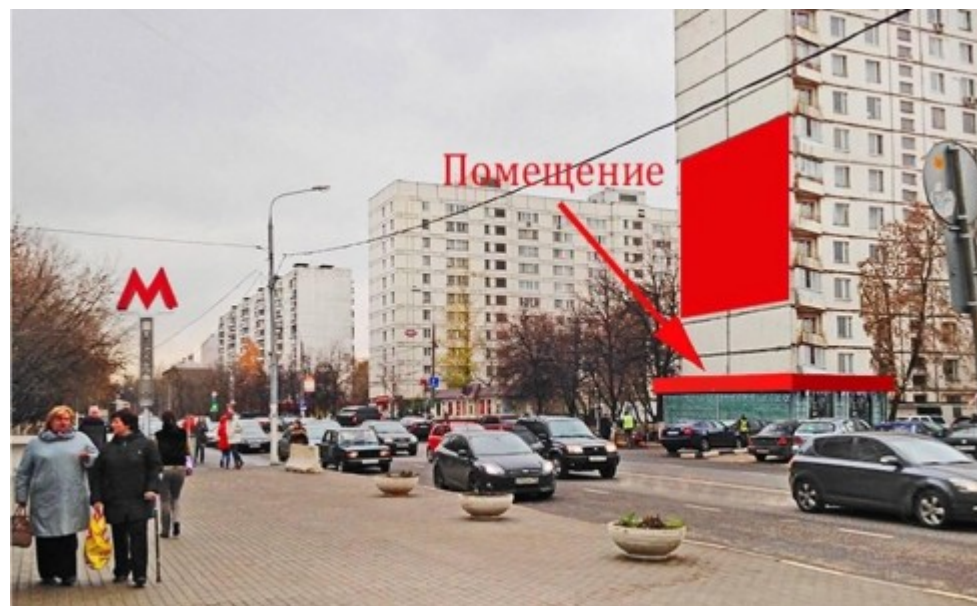

ЖИЛОЕ ЗДАНИЕ

Москва, Сивашская улица, 4 к3

ЖИЛОЕ ЗДАНИЕ

Москва, Сивашская улица, 4 кЗ

(495) 255-09-65

МЕСТОПОЛОЖЕНИЕ

- Москва, Сивашская улица, 4 кЗ
Юго-Западный административный округ, Район Зюзино
- М Нахимовский проспект ↔ 1 минута пешком (50 м)

ЖИЛОЕ ЗДАНИЕ

Москва, Сивашская улица, 4 к3

(495) 255-09-65

О ЗДАНИИ

Местоположение

Округ	ЮЗАО
Станция метро	Нахимовский проспект
Расстояние от метро	1 минута пешком

Технические параметры

Класс	B
Этажность	12
Общая площадь	—
Год постройки	—