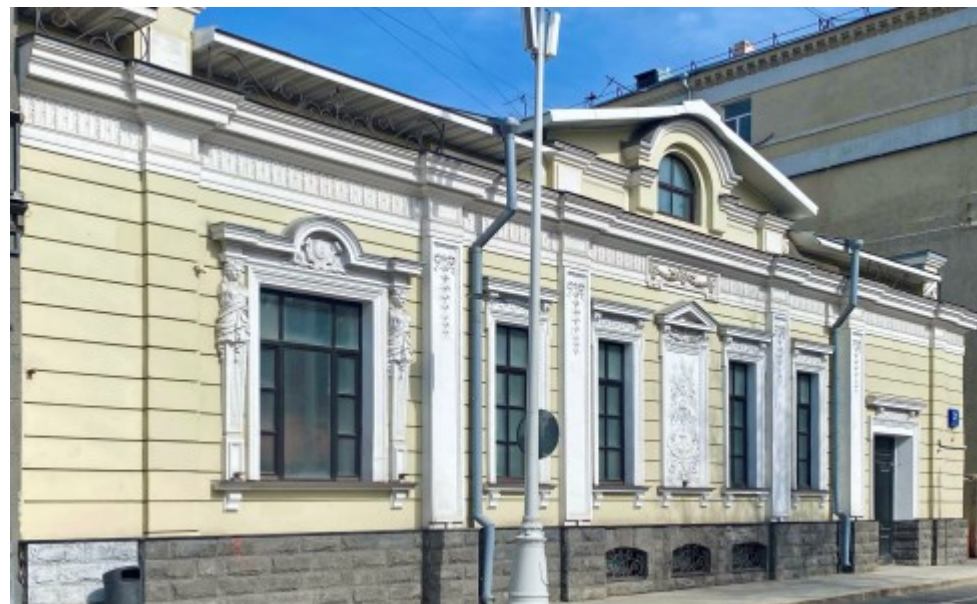

БИЗНЕС-ЦЕНТР

Москва, Рождественский бульвар, 21 с1

БИЗНЕС-ЦЕНТР

Москва, Рождественский бульвар, 21 с1

отдел аренды

(495) 104-77-10

МЕСТОПОЛОЖЕНИЕ

 Москва, Рождественский бульвар, 21 с1
Центральный административный округ, Мещанский район

 Тургеневская ↔ 5 минут пешком (450 м)

БИЗНЕС-ЦЕНТР

Москва, Рождественский бульвар, 21 с1

отдел аренды

(495) 104-77-10

О ЗДАНИИ

Местоположение

Округ	ЦАО
Станция метро	Тургеневская
Расстояние от метро	5 минут пешком