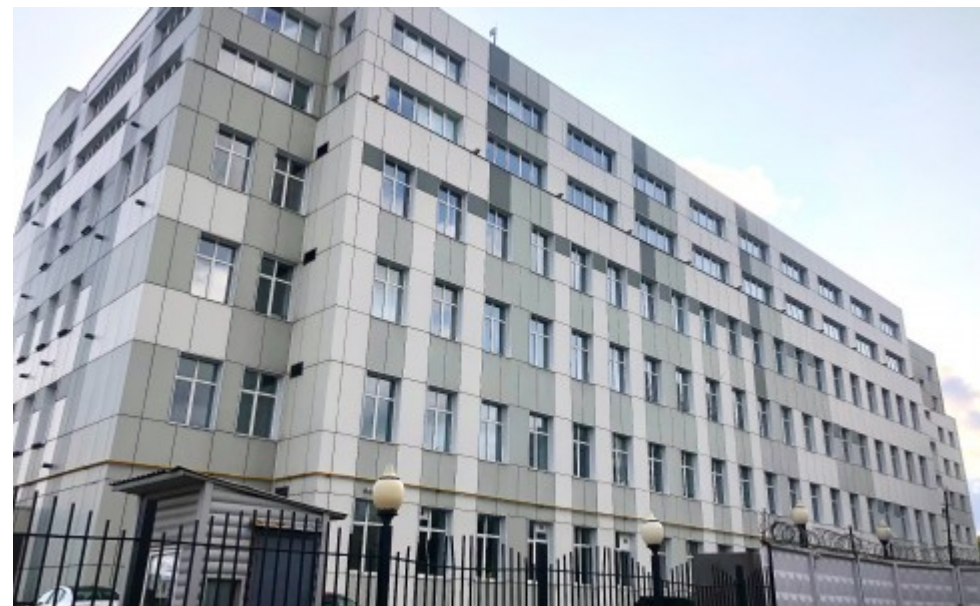

БИЗНЕС-ЦЕНТР «РИВЕР ПЛАЗА»

Москва, Варшавское шоссе, 35 с1

БИЗНЕС-ЦЕНТР «РИВЕР ПЛАЗА»

Москва, Варшавское шоссе, 35 с1

отдел аренды

(495) 287-36-24

МЕСТОПОЛОЖЕНИЕ

Москва, Варшавское шоссе, 35 с1

Южный административный округ, Район Нагатино-Садовники

Верхние Котлы ↔ **6 минут пешком (350 м)**

БИЗНЕС-ЦЕНТР «РИВЕР ПЛАЗА»

Москва, Варшавское шоссе, 35 с1

отдел аренды

(495) 287-36-24

О ЗДАНИИ

Местоположение

Округ	ЮАО
Станция метро	Верхние Котлы
Расстояние от метро	6 минут пешком

Технические параметры

Класс	B+
Этажность	8
Общая площадь	13500 кв.м
Год постройки	2007

Инженерные системы

Вентиляция	Приточно-вытяжная
Кондиционирование	Центральное
Интернет/телефония	ВымпелКом