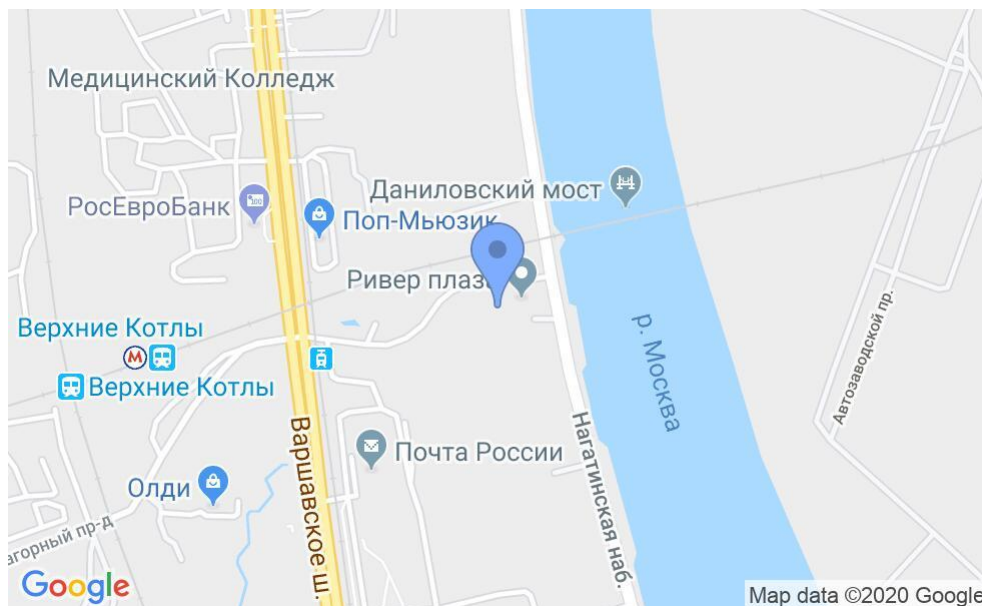

БИЗНЕС-ЦЕНТР «РИВЕР ПЛАЗА»

Москва, Варшавское шоссе, 35 с1

БИЗНЕС-ЦЕНТР «РИВЕР ПЛАЗА»

Москва, Варшавское шоссе, 35 с1

отдел аренды

(495) 287-36-24

МЕСТОПОЛОЖЕНИЕ

Москва, Варшавское шоссе, 35 с1

Южный административный округ, Район Нагатино-Садовники

Верхние Котлы ↔ **6 минут пешком (350 м)**

БИЗНЕС-ЦЕНТР «РИВЕР ПЛАЗА»

Москва, Варшавское шоссе, 35 с1

отдел аренды

(495) 287-36-24

О ЗДАНИИ

Местоположение