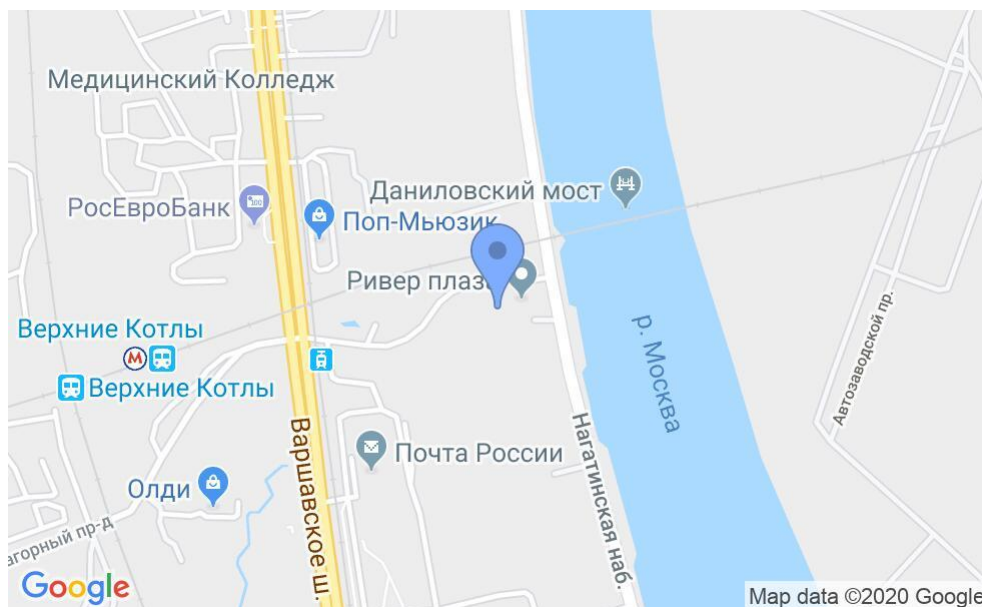

# БИЗНЕС-ЦЕНТР «РИВЕР ПЛАЗА»

Москва, Варшавское шоссе, 35 с1

## МЕСТОПОЛОЖЕНИЕ

 **Москва, Варшавское шоссе, 35 с1**  
Южный административный округ, Район Нагатино-Садовники

 **Верхние Котлы** ↔ **4 минуты пешком (350 м)**

### Местоположение

---

Округ	ЮАО
Станция метро	Верхние Котлы
Расстояние от метро	4 минуты пешком