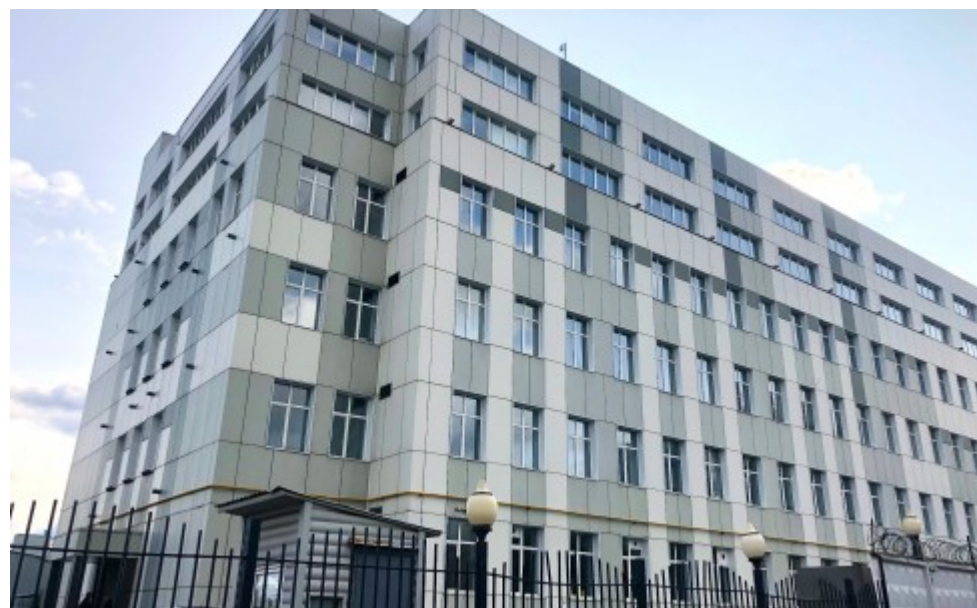

# БИЗНЕС-ЦЕНТР «РИВЕР ПЛАЗА»

Москва, Варшавское шоссе, 35 с1

## МЕСТОПОЛОЖЕНИЕ

 **Москва, Варшавское шоссе, 35 с1**  
Южный административный округ, Район Нагатино-Садовники

 **Верхние Котлы** ↔ **4 минуты пешком (350 м)**