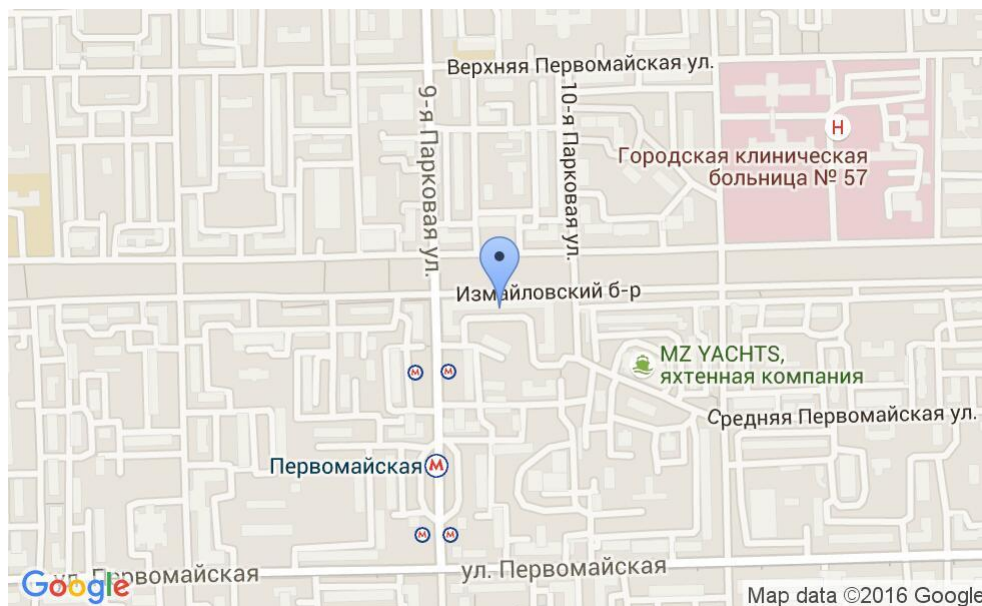

ЖИЛОЕ ЗДАНИЕ

Москва, Измайловский бульвар, 38

ЖИЛОЕ ЗДАНИЕ

Москва, Измайловский бульвар, 38

(495) 255-09-65

МЕСТОПОЛОЖЕНИЕ

 **Москва, Измайловский бульвар, 38**
Восточный административный округ, Район Измайлово

 **Первомайская** ↔ **1 минута пешком (100 м)**

ЖИЛОЕ ЗДАНИЕ

Москва, Измайловский бульвар, 38

(495) 255-09-65

О ЗДАНИИ

Местоположение

Округ	ВАО
Станция метро	Первомайская
Расстояние от метро	1 минута пешком