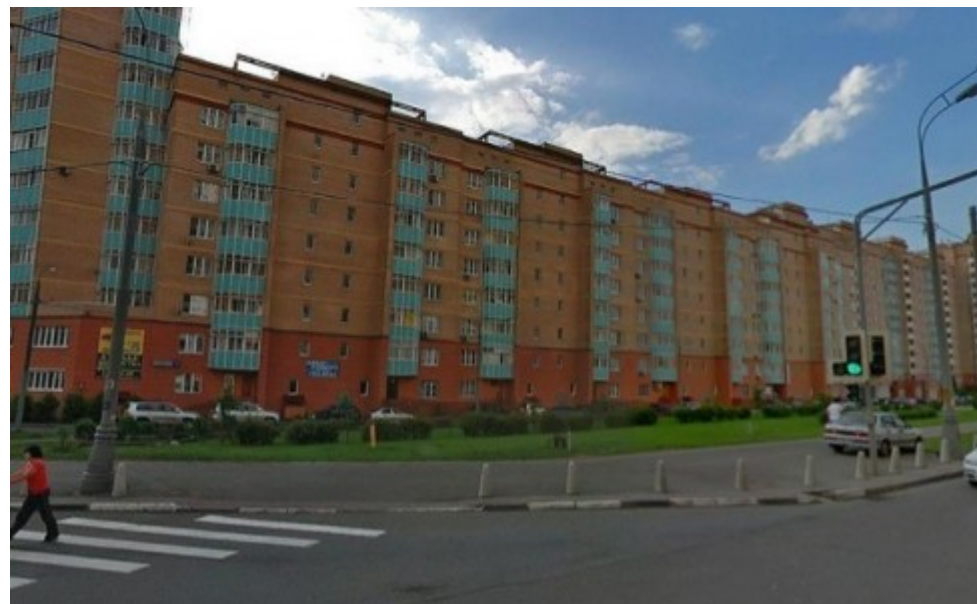

# ЖИЛОЕ ЗДАНИЕ

Москва, Новокуркинское шоссе, 51

# ЖИЛОЕ ЗДАНИЕ

Москва, Новокуркинское шоссе, 51

(495) 255-09-65

## МЕСТОПОЛОЖЕНИЕ

 Москва, Новокуркинское шоссе, 51  
Северо-Западный административный округ, Район Куркино

 Планерная ↔ 14 минут транспортом (6000 м)