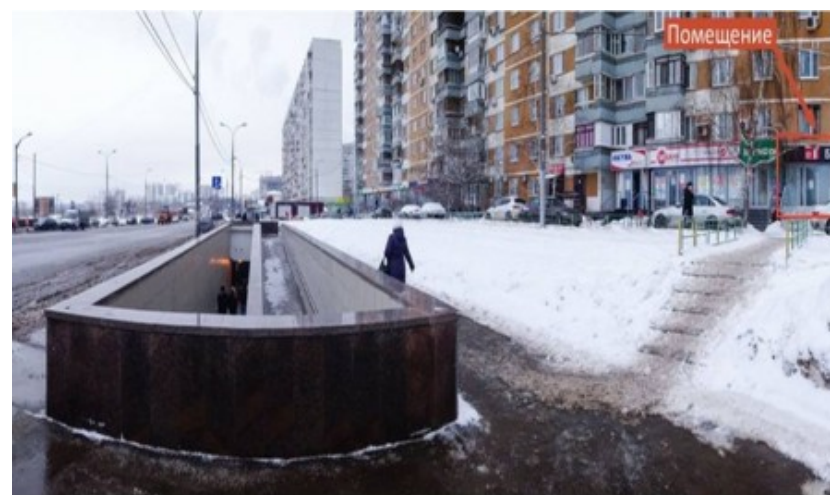

ЖИЛОЕ ЗДАНИЕ

Москва, Новотушинский проезд, 6 к1

(495) 255-09-65

О ЗДАНИИ

Местоположение

Округ	СЗАО
Станция метро	Волоколамская
Расстояние от метро	1 минута пешком

Технические параметры

Класс	В
Этажность	17
Общая площадь	—
Год постройки	—

Инженерные системы

Вентиляция	Естественная
Кондиционирование	—
Интернет/телефония	—

Инфраструктура

Салон красоты	Аптека	Магазин
Банк	Полиграфия	Цветочный салон
Срочное фото	Ремонт одежды	Химчистка
Ремонт обуви	Банкомат