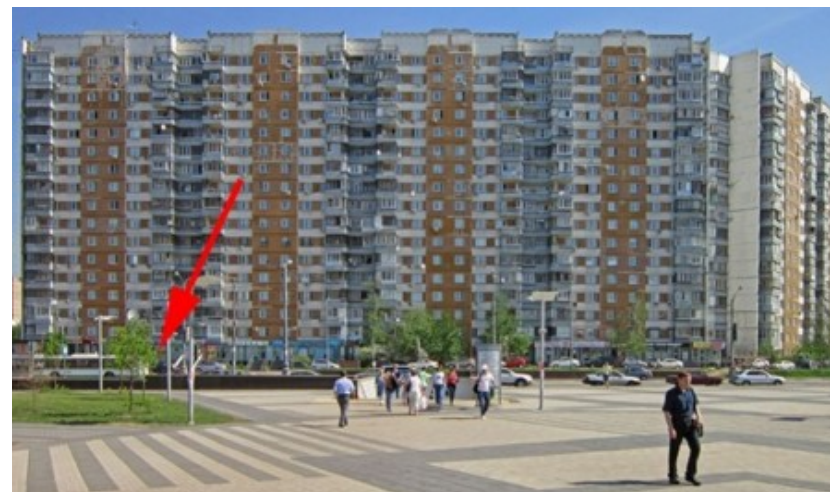

ЖИЛОЕ ЗДАНИЕ

Москва, Новотушинский проезд, 6 к1

(495) 255-09-65

О ЗДАНИИ

Местоположение

Округ	СЗАО
Станция метро	Волоколамская
Расстояние от метро	1 минута пешком

Технические параметры

Класс	В
Этажность	17
Общая площадь	—
Год постройки	—

Инженерные системы

Вентиляция	Естественная
Кондиционирование	—
Интернет/телефония	—

Инфраструктура

Салон красоты	Аптека	Магазин
Банк	Полиграфия	Цветочный салон
Срочное фото	Ремонт одежды	Химчистка
Ремонт обуви	Банкомат