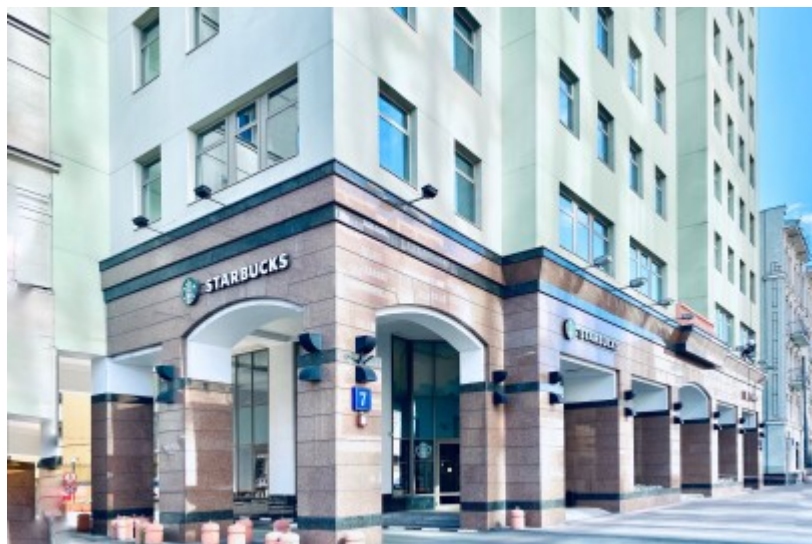

БИЗНЕС-ЦЕНТР «САДОВАЯ ПЛАЗА»

Москва, Долгоруковская улица, 7

отдел аренды

(495) 104-77-10