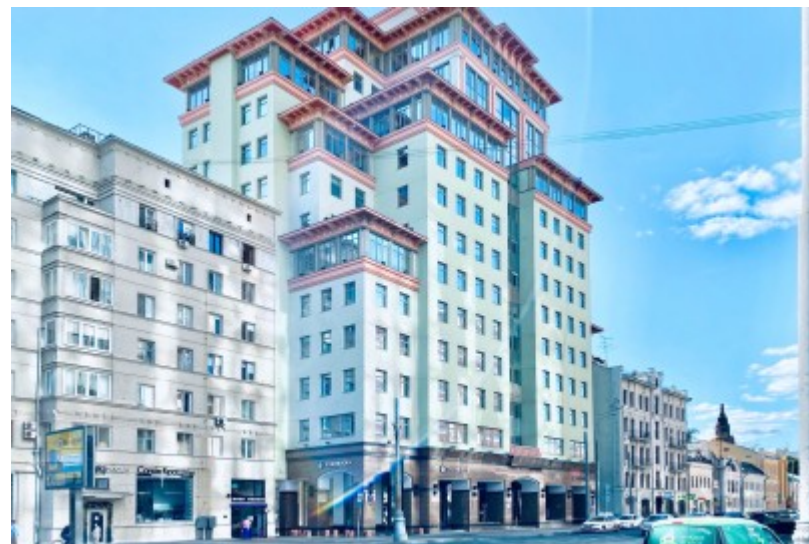

БИЗНЕС-ЦЕНТР «САДОВАЯ ПЛАЗА»

Москва, Долгоруковская улица, 7

отдел аренды

(495) 104-77-10