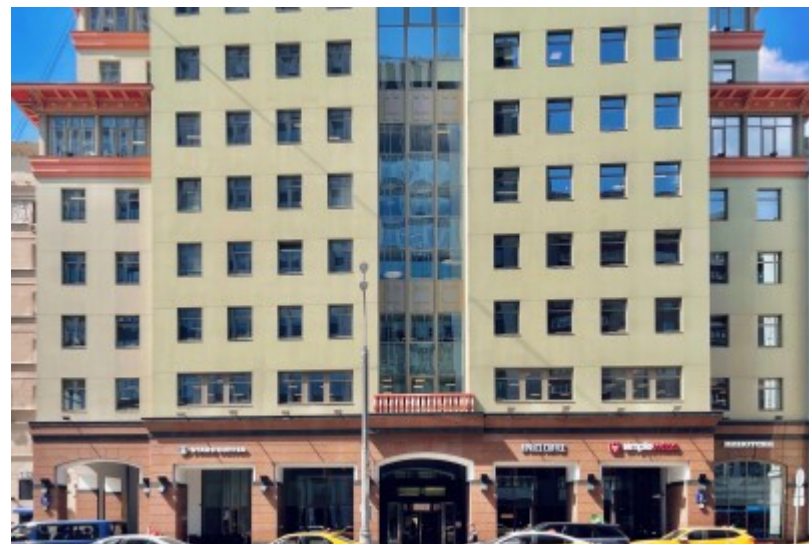

БИЗНЕС-ЦЕНТР «САДОВАЯ ПЛАЗА»

Москва, Долгоруковская улица, 7

отдел аренды

(495) 104-77-10