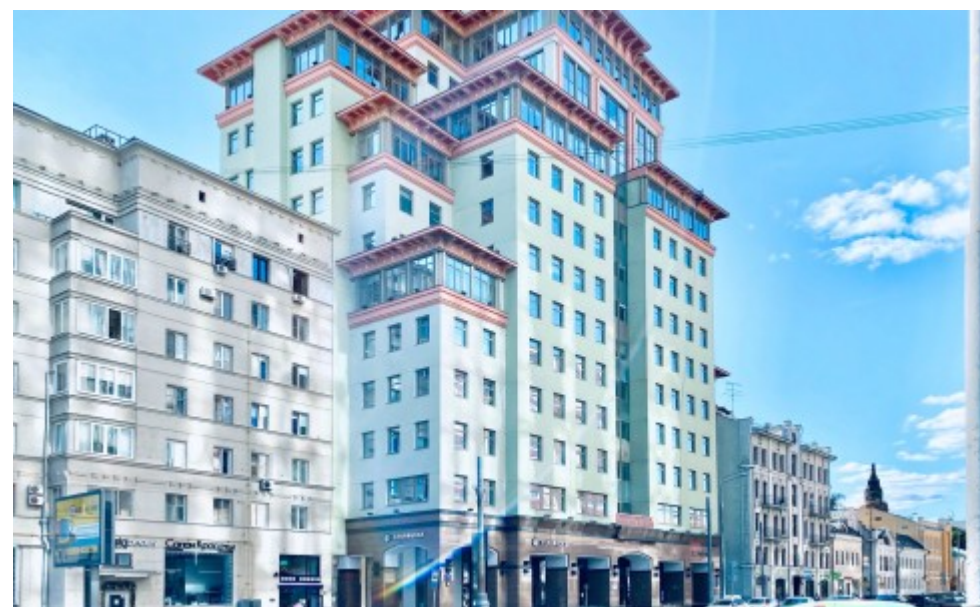

БИЗНЕС-ЦЕНТР «САДОВАЯ ПЛАЗА»

Москва, Долгоруковская улица, 7

БИЗНЕС-ЦЕНТР «САДОВАЯ ПЛАЗА»

Москва, Долгоруковская улица, 7

отдел аренды

(495) 104-77-10

МЕСТОПОЛОЖЕНИЕ

-  Москва, Долгоруковская улица, 7
Центральный административный округ, Тверской район
-  Новослободская ↔ 7 минут пешком (700 м)

БИЗНЕС-ЦЕНТР «САДОВАЯ ПЛАЗА»

Москва, Долгоруковская улица, 7

отдел аренды

(495) 104-77-10

О ЗДАНИИ

Местоположение

Округ	ЦАО
Станция метро	Новослободская
Расстояние от метро	7 минут пешком

Технические параметры