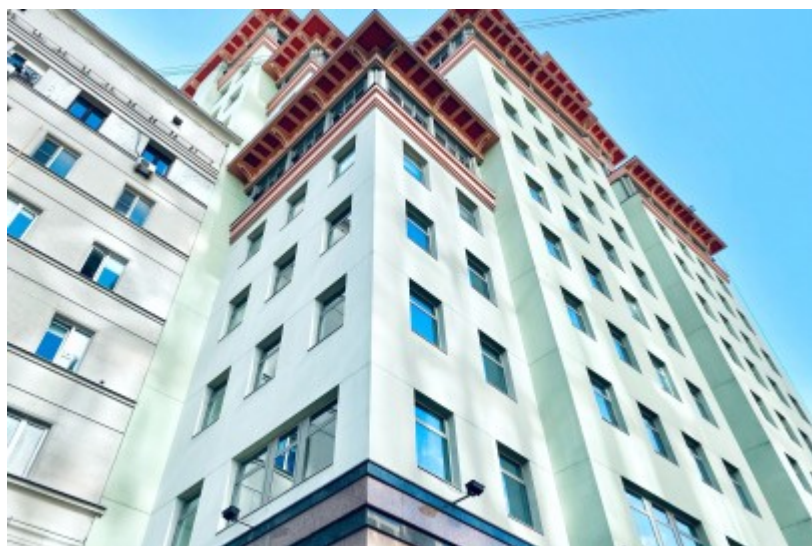

БИЗНЕС-ЦЕНТР «САДОВАЯ ПЛАЗА»

Москва, Долгоруковская улица, 7

отдел аренды

(495) 258-81-32