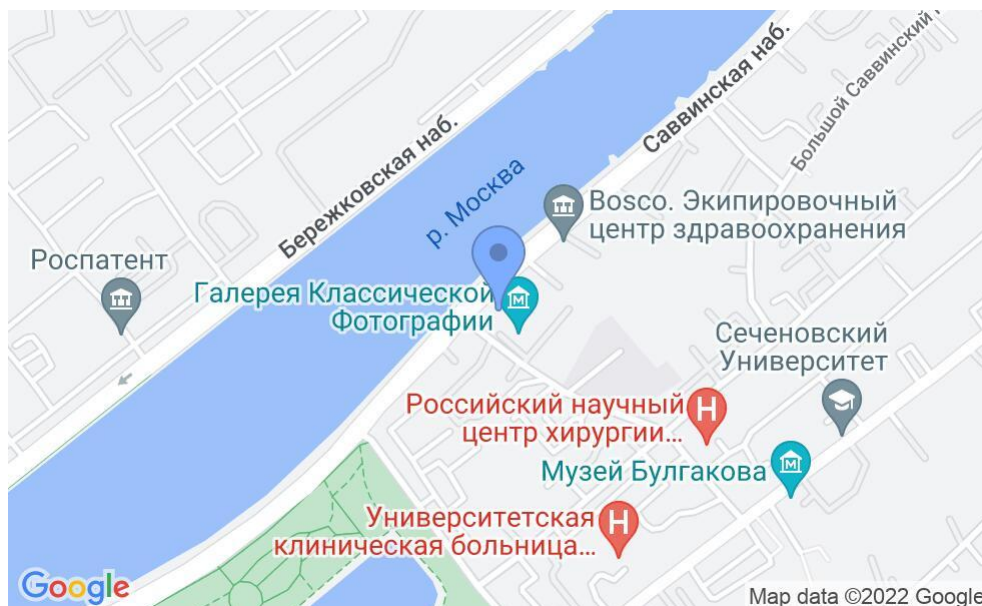

БИЗНЕС-ЦЕНТР

Москва, Саввинская набережная, 23 с1

БИЗНЕС-ЦЕНТР

Москва, Саввинская набережная, 23 с1

отдел аренды и продажи
(495) 104-77-10

МЕСТОПОЛОЖЕНИЕ

-  Москва, Саввинская набережная, 23 с1
Центральный административный округ, Район Хамовники
-  Спортивная ↔ 12 минут пешком (1200 м)

БИЗНЕС-ЦЕНТР

Москва, Саввинская набережная, 23 с1

отдел аренды и продажи

(495) 104-77-10

О ЗДАНИИ

Местоположение

Округ	ЦАО
Станция метро	Спортивная
Расстояние от метро	12 минут пешком

Технические параметры