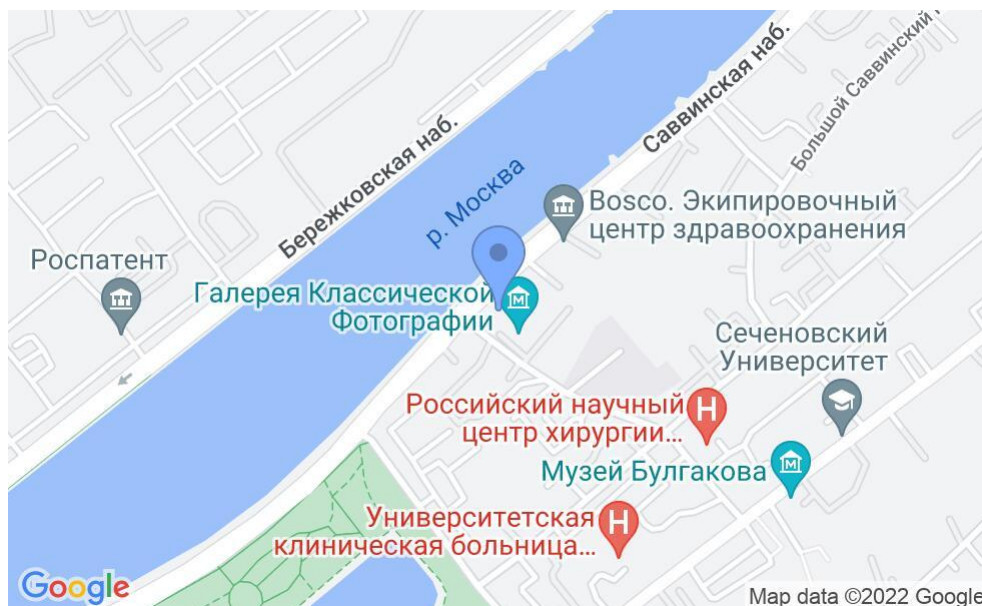

БИЗНЕС-ЦЕНТР

Москва, Саввинская набережная, 23 с1

БИЗНЕС-ЦЕНТР

Москва, Саввинская набережная, 23 с1

отдел аренды и продажи
(495) 104-77-10

МЕСТОПОЛОЖЕНИЕ

-  Москва, Саввинская набережная, 23 с1
Центральный административный округ, Район Хамовники
-  Спортивная \longleftrightarrow 12 минут пешком (1200 м)

БИЗНЕС-ЦЕНТР

Москва, Саввинская набережная, 23 с1

отдел аренды и продажи
(495) 104-77-10

О ЗДАНИИ

Местоположение

Округ	ЦАО
Станция метро	Спортивная
Расстояние от метро	12 минут пешком

Технические параметры

Класс	B
Этажность	7
Общая площадь	—
Год постройки	2009