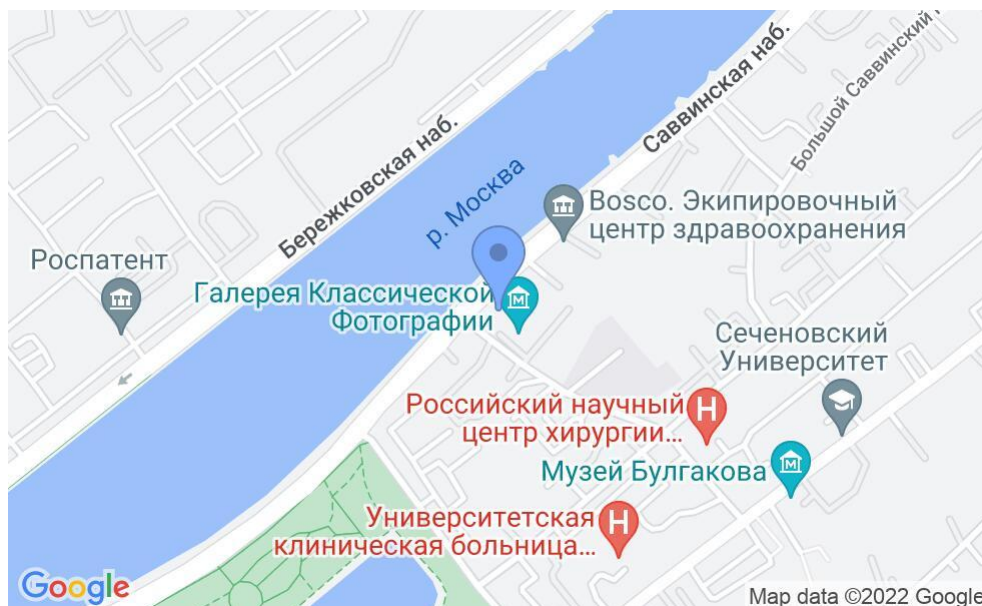

БИЗНЕС-ЦЕНТР

Москва, Саввинская набережная, 23 с1

БИЗНЕС-ЦЕНТР

Москва, Саввинская набережная, 23 с1

отдел аренды и продажи

(495) 258-81-32

МЕСТОПОЛОЖЕНИЕ

-  Москва, Саввинская набережная, 23 с1
Центральный административный округ, Район Хамовники
-  Спортивная ↔ 12 минут пешком (1200 м)

БИЗНЕС-ЦЕНТР

Москва, Саввинская набережная, 23 с1

отдел аренды и продажи

(495) 258-81-32

О ЗДАНИИ

Местоположение

Округ	ЦАО
Станция метро	Спортивная
Расстояние от метро	12 минут пешком

Технические параметры