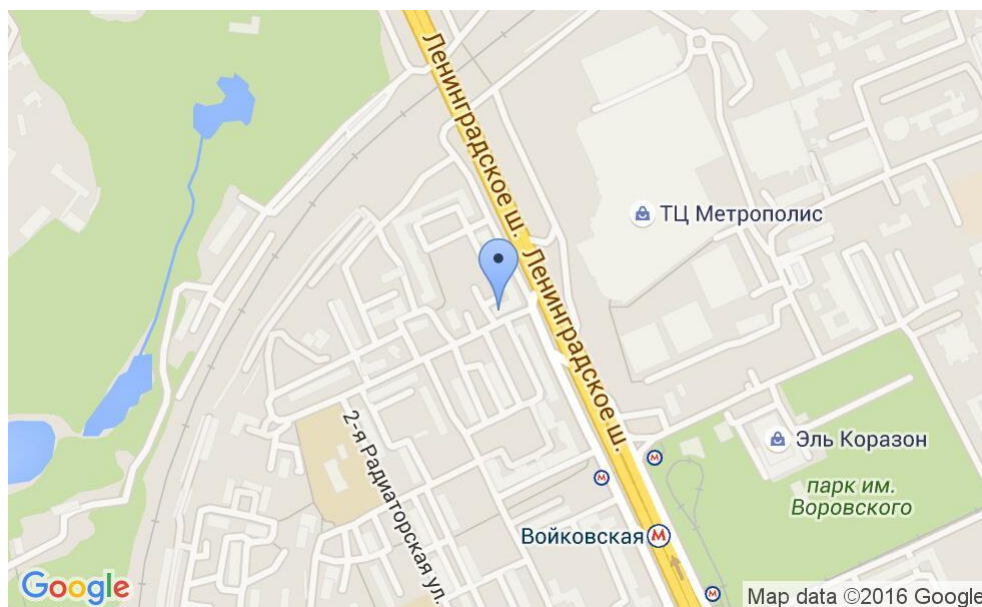

ЖИЛОЕ ЗДАНИЕ

Москва, Ленинградское шоссе, 19

ЖИЛОЕ ЗДАНИЕ

Москва, Ленинградское шоссе, 19

(495) 255-09-65

МЕСТОПОЛОЖЕНИЕ

Москва, Ленинградское шоссе, 19

Северный административный округ, Войковский район

Войковская ↔ **3 минуты пешком (250 м)**

ЖИЛОЕ ЗДАНИЕ

Москва, Ленинградское шоссе, 19

(495) 255-09-65

О ЗДАНИИ

Местоположение

Округ	САО
Станция метро	Войковская
Расстояние от метро	3 минуты пешком

Технические параметры