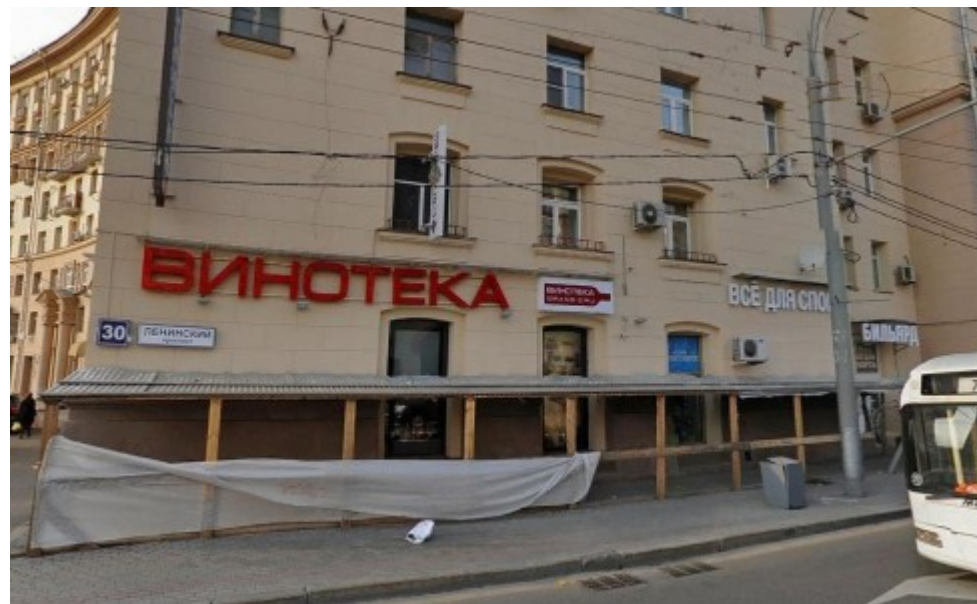

ЖИЛОЕ ЗДАНИЕ

Москва, Ленинский проспект, 30

(495) 256-44-90

МЕСТОПОЛОЖЕНИЕ

Москва, Ленинский проспект, 30
Южный административный округ, Донской район

Ленинский проспект ↔ 6 минут пешком (550 м)