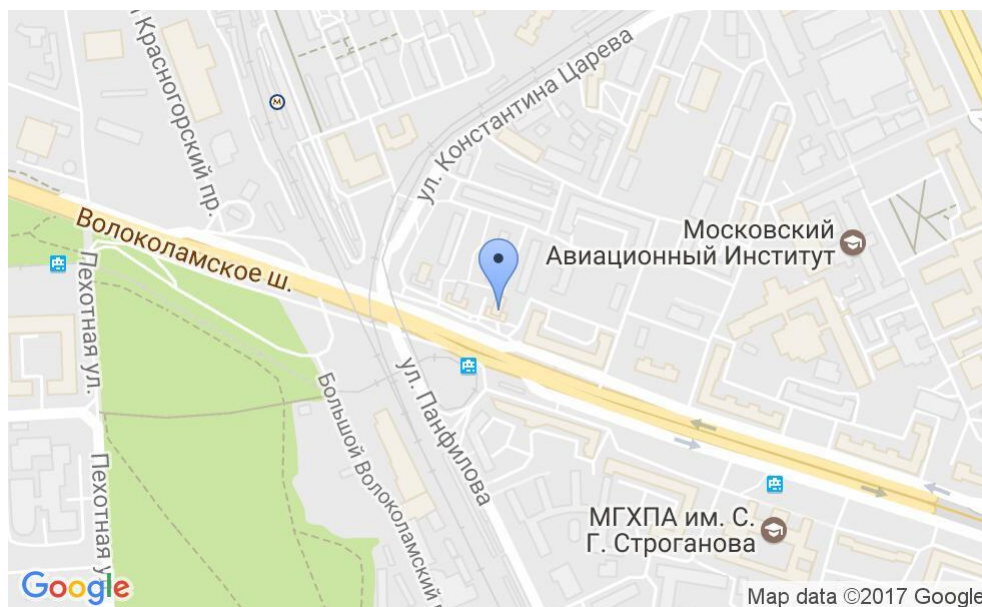

ЖИЛОЕ ЗДАНИЕ

Москва, Волоколамское шоссе, 16

ЖИЛОЕ ЗДАНИЕ

Москва, Волоколамское шоссе, 16

(495) 258-81-32

МЕСТОПОЛОЖЕНИЕ

 Москва, Волоколамское шоссе, 16
Северный административный округ, Район Сокол

 Войковская ↔ 10 минут пешком (950 м)

ЖИЛОЕ ЗДАНИЕ

Москва, Волоколамское шоссе, 16

(495) 258-81-32

О ЗДАНИИ

Местоположение

Округ	САО
Станция метро	Войковская
Расстояние от метро	10 минут пешком

Технические параметры

Класс	B
Этажность	9
Общая площадь	—
Год постройки	—