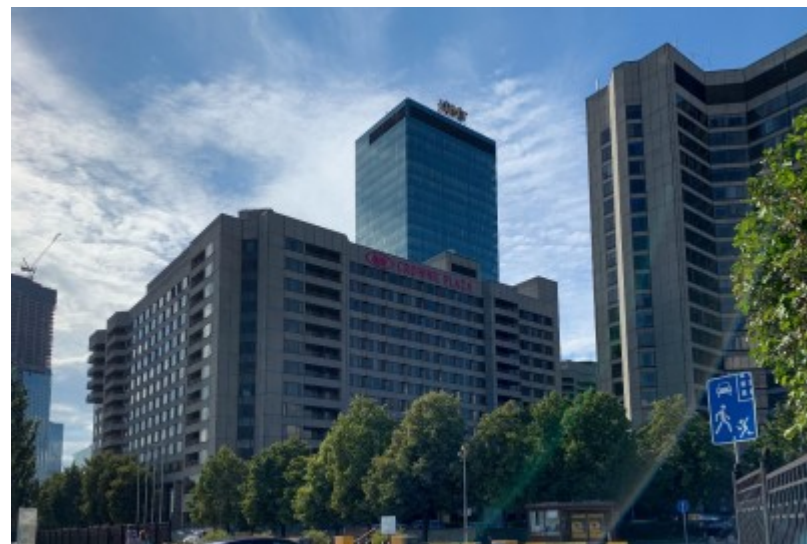

БИЗНЕС-ЦЕНТР «ЦЕНТР МЕЖДУНАРОДНОЙ ТОРГОВ

Москва, Краснопресненская набережная, 12

отдел аренды

(495) 104-77-10