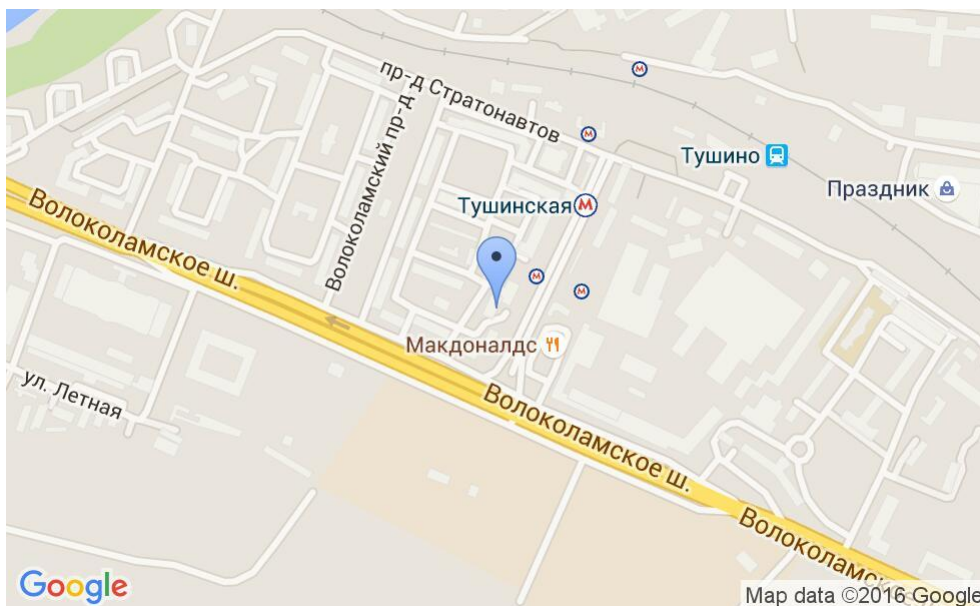

ЖИЛОЕ ЗДАНИЕ

Москва, Волоколамское шоссе, 92 к2

ЖИЛОЕ ЗДАНИЕ

Москва, Волоколамское шоссе, 92 к2

(495) 255-09-65

МЕСТОПОЛОЖЕНИЕ

 Москва, Волоколамское шоссе, 92 к2
Северо-Западный административный округ, Район Покровское-Стрешнево

 Тушинская ↔ 1 минута пешком (50 м)

ЖИЛОЕ ЗДАНИЕ

Москва, Волоколамское шоссе, 92 к2

(495) 255-09-65

О ЗДАНИИ

Местоположение

Округ	СЗАО
Станция метро	Тушинская
Расстояние от метро	1 минута пешком

Технические параметры