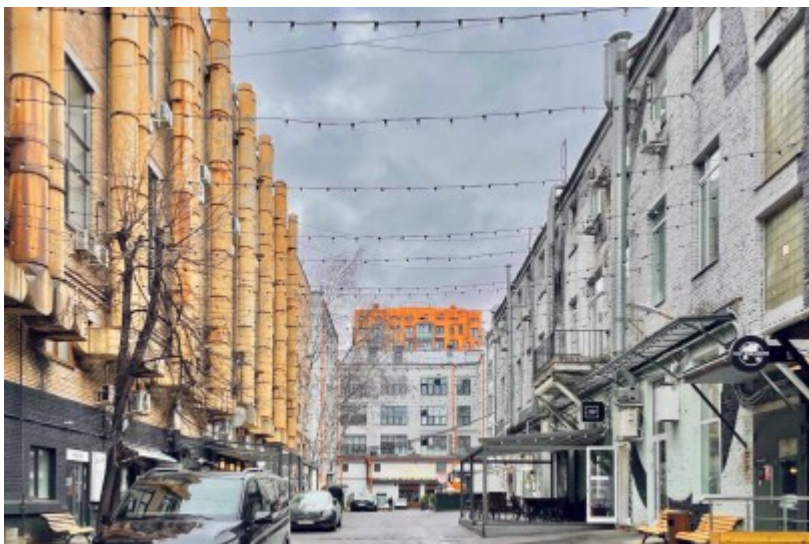

БИЗНЕС-ПАРК «РАССВЕТ»

Москва, Столярный переулок, 3 к2

(495) 104-77-10