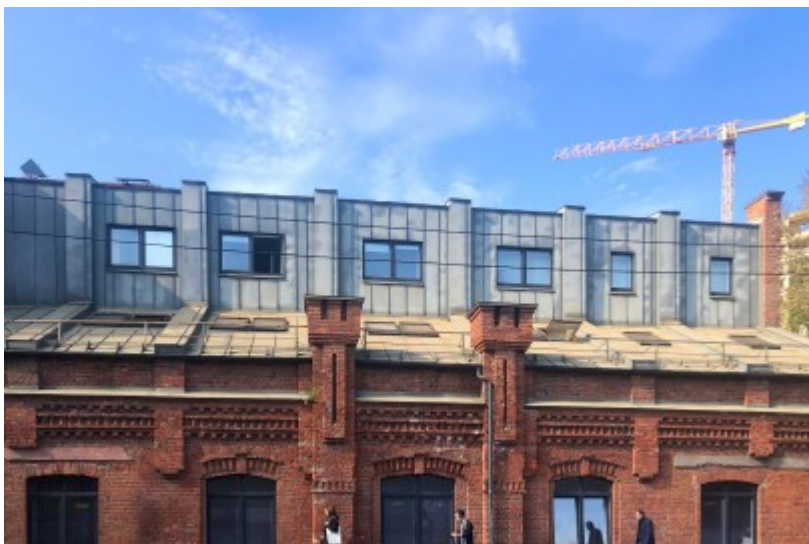

ОСОБНЯК

Москва, улица Золоторожский Вал, 34 с1

отдел аренды

(495) 104-77-10