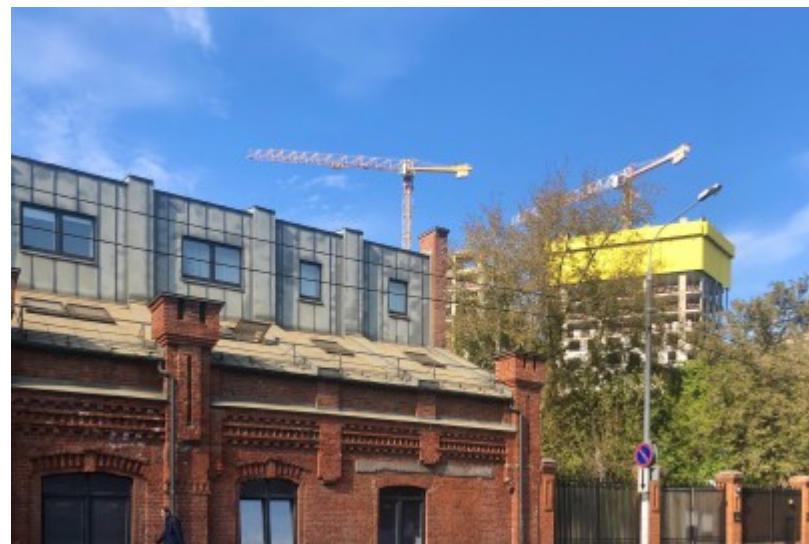

ОСОБНЯК

Москва, улица Золоторожский Вал, 34 с1

отдел аренды

(495) 104-77-10