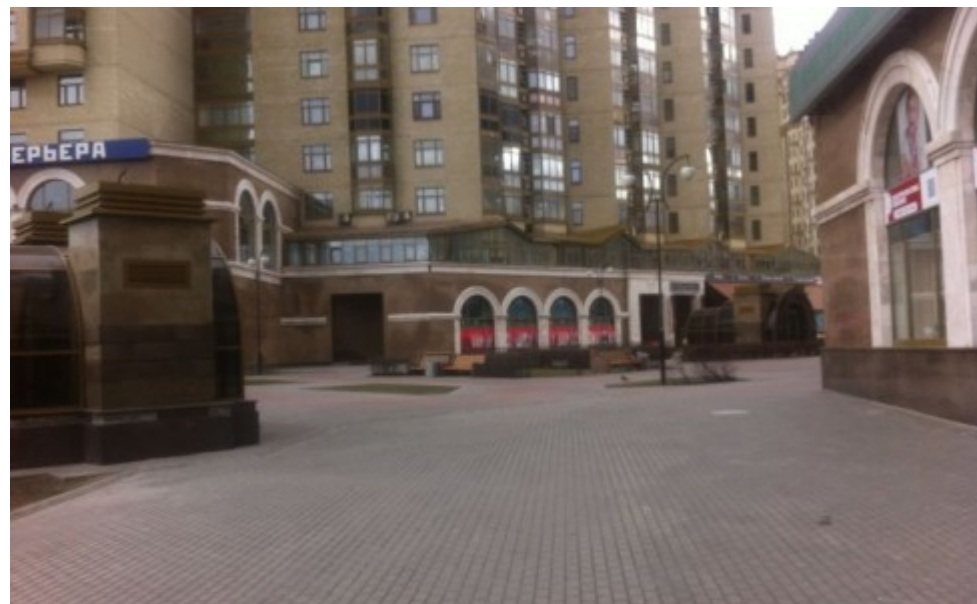

ЖИЛОЕ ЗДАНИЕ

Москва, Ломоносовский проспект, 29 к3

ЖИЛОЕ ЗДАНИЕ

Москва, Ломоносовский проспект, 29 к3

(495) 255-09-65

МЕСТОПОЛОЖЕНИЕ

 Москва, Ломоносовский проспект, 29 к3
Западный административный округ, Район Раменки

 Университет  7 минут транспортом (1700 м)

ЖИЛОЕ ЗДАНИЕ

Москва, Ломоносовский проспект, 29 к3

(495) 255-09-65

О ЗДАНИИ

Местоположение

Округ	ЗАО
Станция метро	Университет
Расстояние от метро	7 минут транспортом