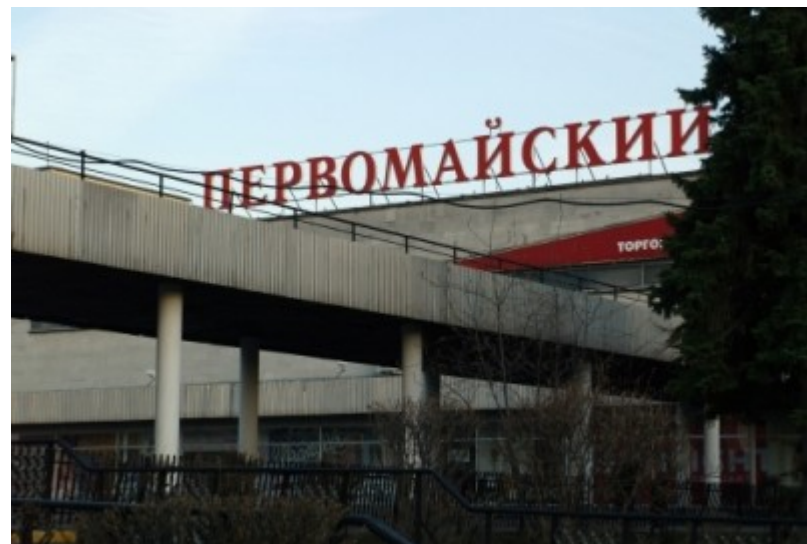

ТОРГОВЫЙ ЦЕНТР

Москва, 9-я Парковая улица, 62

(495) 258-81-32