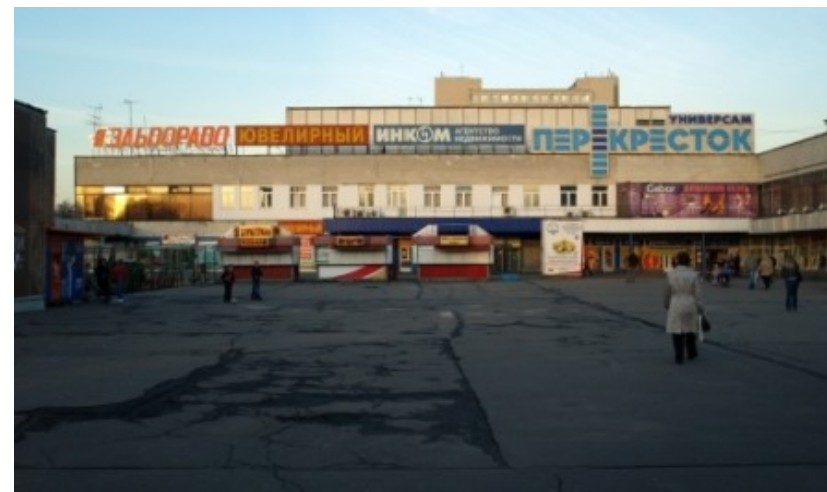

ТОРГОВЫЙ ЦЕНТР

Москва, 9-я Парковая улица, 62

(495) 258-81-32

О ЗДАНИИ

Местоположение

Округ	ВАО
Станция метро	Щелковская
Расстояние от метро	5 минут пешком

Технические параметры

Класс	B
Этажность	3
Общая площадь	30969 кв.м
Год постройки	1969

Инженерные системы

Вентиляция	Приточно-вытяжная
Кондиционирование	Сплит-системы
Интернет/телефония	—

Инфраструктура

Ресторан	Бар	Салон красоты
Аптека	Ремонт оргтехники	Магазин
Турагенство	Банк	Полиграфия
Кафе	Супермаркет	Заправка картриджей
Цветочный салон	Срочное фото	Ремонт одежды