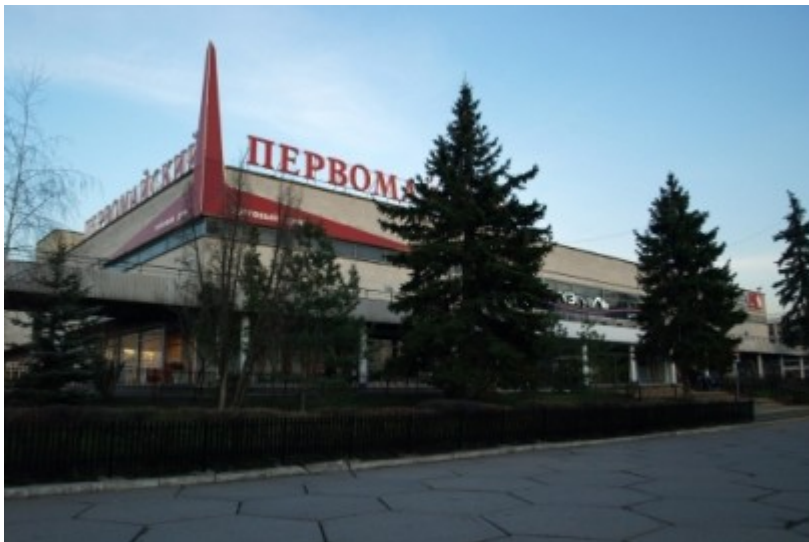

ТОРГОВЫЙ ЦЕНТР

Москва, 9-я Парковая улица, 62

(495) 258-81-32