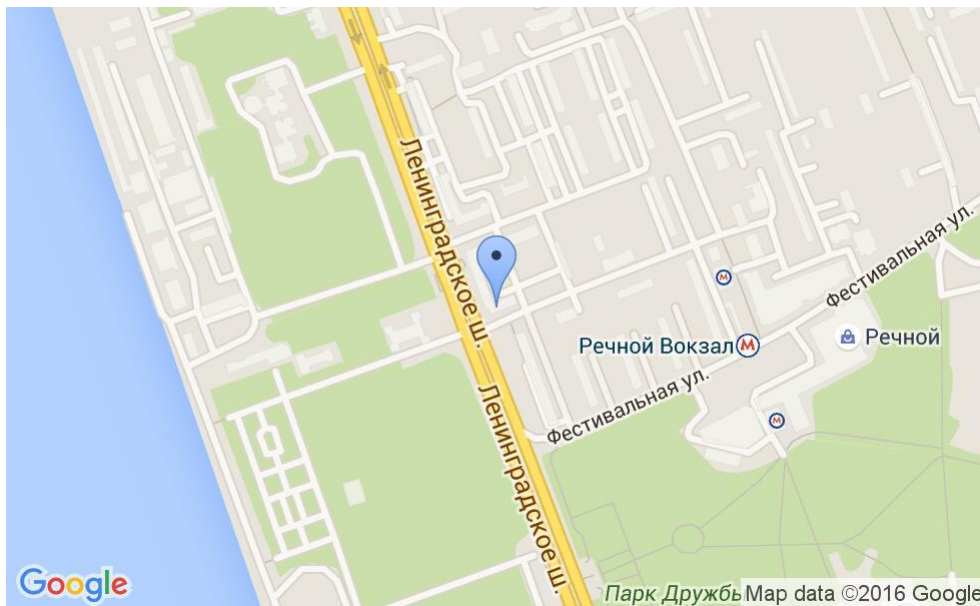

ЖИЛОЕ ЗДАНИЕ

Москва, Ленинградское шоссе, 94 к1

ЖИЛОЕ ЗДАНИЕ

Москва, Ленинградское шоссе, 94 к1

(495) 255-09-65

МЕСТОПОЛОЖЕНИЕ

-  Москва, Ленинградское шоссе, 94 к1
Северный административный округ, Район Левобережный
-  Речной вокзал ↔ 3 минуты пешком (300 м)

ЖИЛОЕ ЗДАНИЕ

Москва, Ленинградское шоссе, 94 к1

(495) 255-09-65

О ЗДАНИИ

Местоположение

Округ	САО
Станция метро	Речной вокзал
Расстояние от метро	3 минуты пешком

Технические параметры

Класс	B
Этажность	—
Общая площадь	—
Год постройки	—