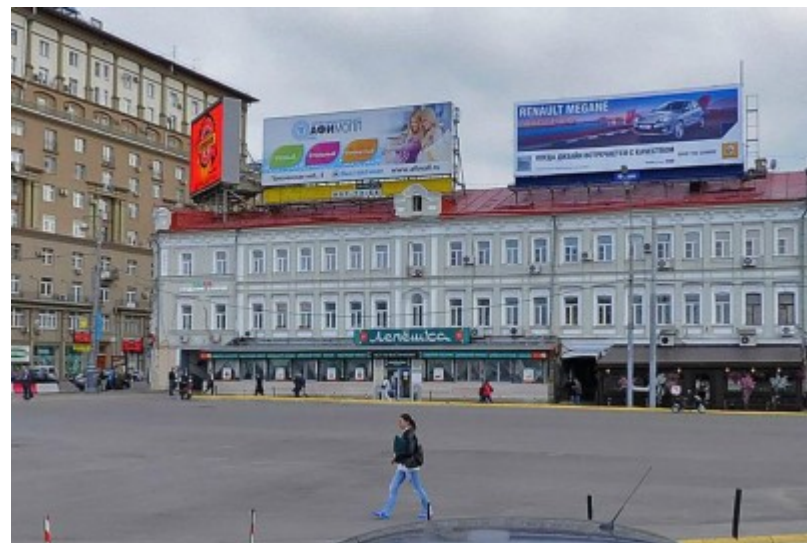

БИЗНЕС-ЦЕНТР

Москва, 1-я Тверская-Ямская улица, 29 с1

отдел аренды

(495) 104-77-10