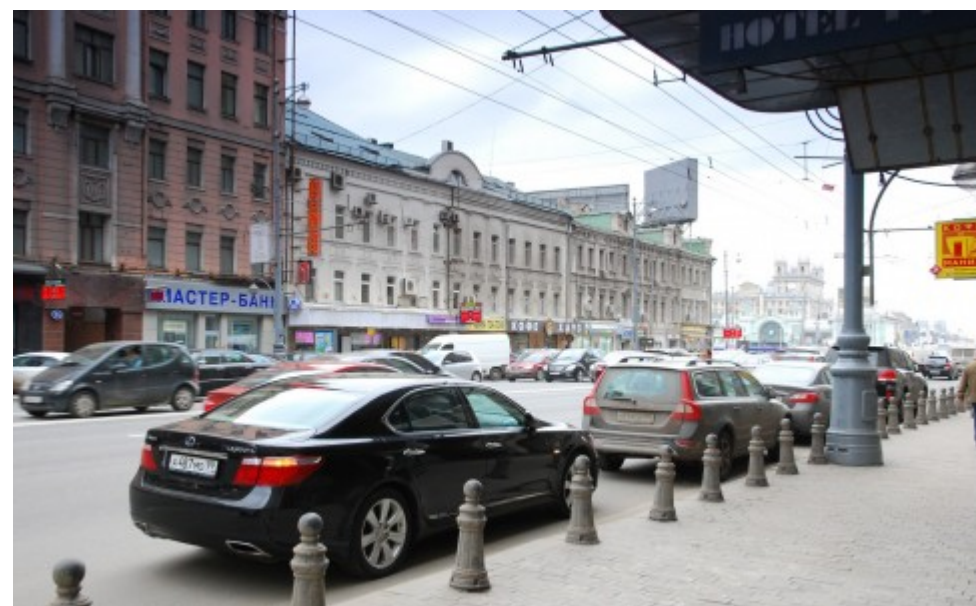

БИЗНЕС-ЦЕНТР

Москва, 1-я Тверская-Ямская улица, 29 с1

отдел аренды

(495) 104-77-10

МЕСТОПОЛОЖЕНИЕ

Москва, 1-я Тверская-Ямская улица, 29 с1
Центральный административный округ, Тверской район

Белорусская 4 минуты пешком (200 м)