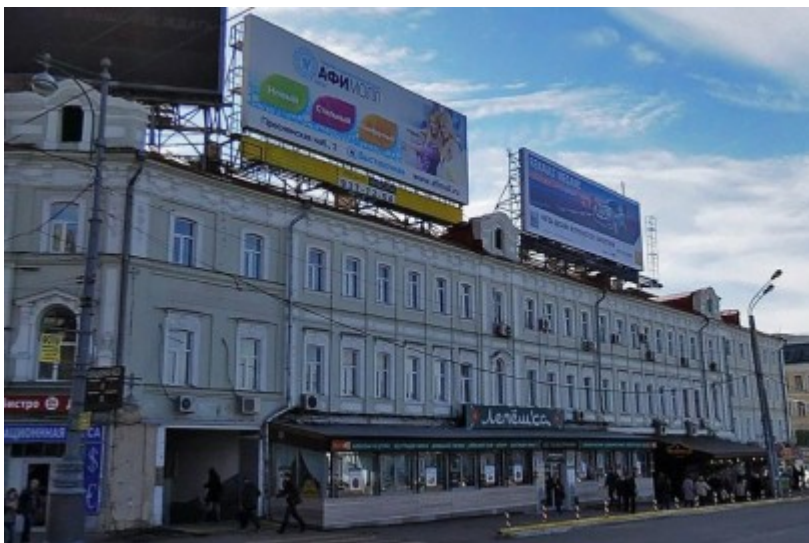

БИЗНЕС-ЦЕНТР

Москва, 1-я Тверская-Ямская улица, 29 с1

отдел аренды

(495) 104-77-10