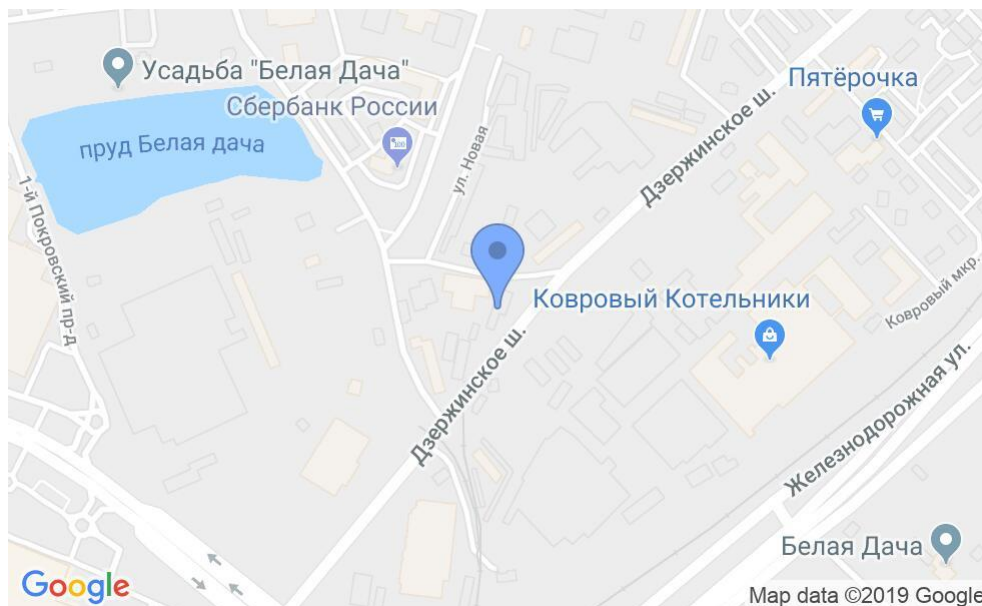

БИЗНЕС-ЦЕНТР «БЕРЕЗОВЫЙ»

Московская область, Дзержинское шоссе, 2

БИЗНЕС-ЦЕНТР «БЕРЕЗОВЫЙ»

Московская область, Дзержинское шоссе, 2

отдел аренды

(495) 256-44-90

МЕСТОПОЛОЖЕНИЕ

 Московская область, Дзержинское шоссе, 2
Подмосковье

 Жулебино \longleftrightarrow 23 минут транспортом (4650 м)

БИЗНЕС-ЦЕНТР «БЕРЕЗОВЫЙ»

Московская область, Дзержинское шоссе, 2

отдел аренды

(495) 256-44-90

О ЗДАНИИ

Местоположение

Округ	Подмосковье
Станция метро	Жулебино
Расстояние от метро	23 минут транспортом