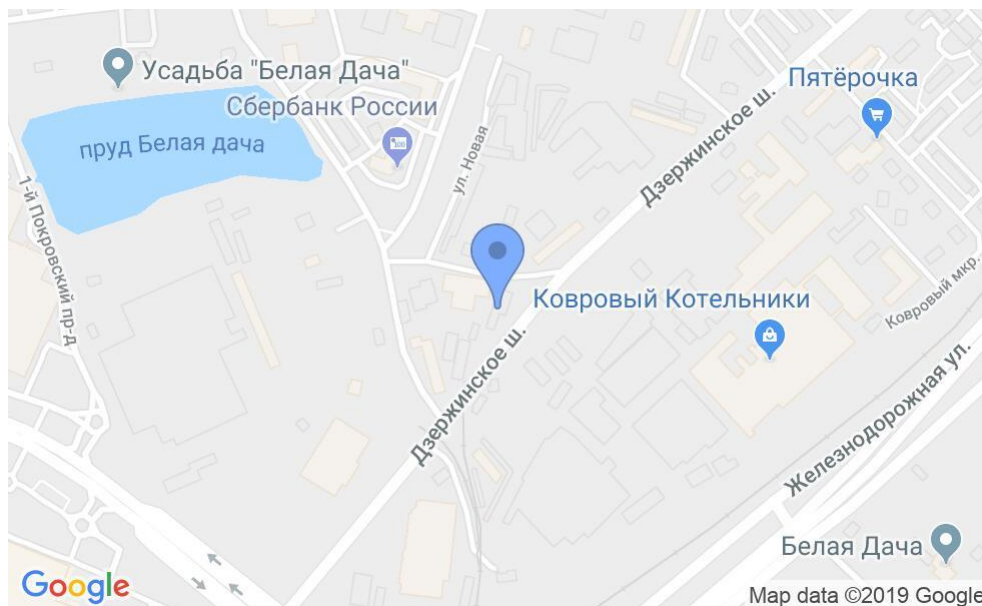

БИЗНЕС-ЦЕНТР «БЕРЕЗОВЫЙ»

Московская область, Дзержинское шоссе, 2

БИЗНЕС-ЦЕНТР «БЕРЕЗОВЫЙ»

Московская область, Дзержинское шоссе, 2

отдел аренды

(495) 256-44-90

МЕСТОПОЛОЖЕНИЕ

 Московская область, Дзержинское шоссе, 2
Подмосковье

 Жулебино ↔ 23 минут транспортом (4650 м)

БИЗНЕС-ЦЕНТР «БЕРЕЗОВЫЙ»

Московская область, Дзержинское шоссе, 2

отдел аренды

(495) 256-44-90

О ЗДАНИИ

Местоположение

Округ	Подмосковье
Станция метро	Жулебино
Расстояние от метро	23 минут транспортом