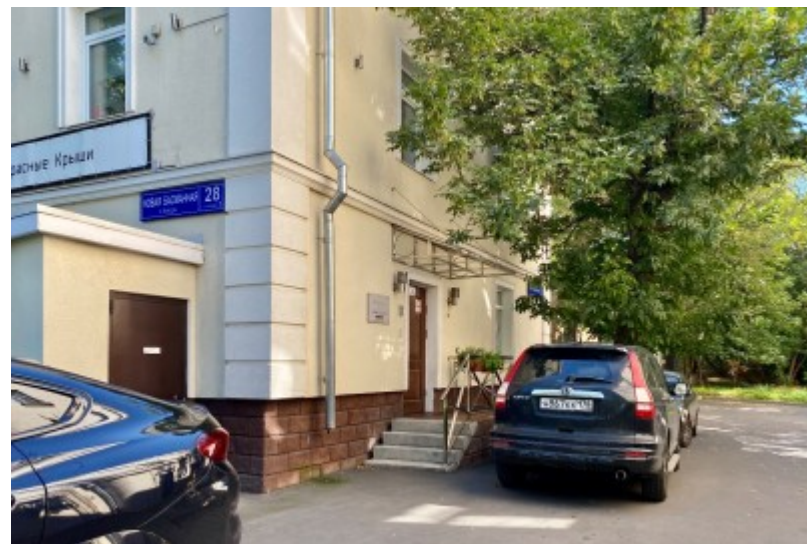

ОСОБНЯК «ОСОБНЯК-РАЗГУЛЯЙ»

Москва, Новая Басманная улица, 28 с2

отдел аренды

(495) 258-81-32