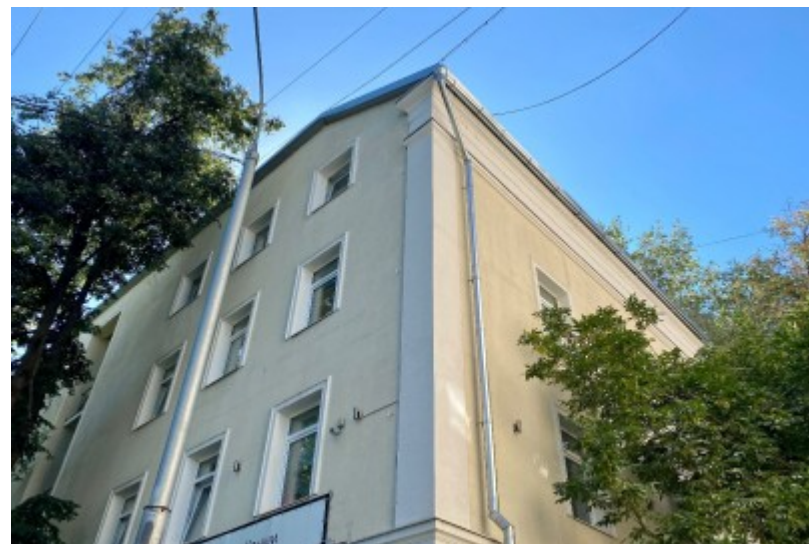

ОСОБНЯК «ОСОБНЯК-РАЗГУЛЯЙ»

Москва, Новая Басманная улица, 28 с2

отдел аренды

(495) 104-77-10