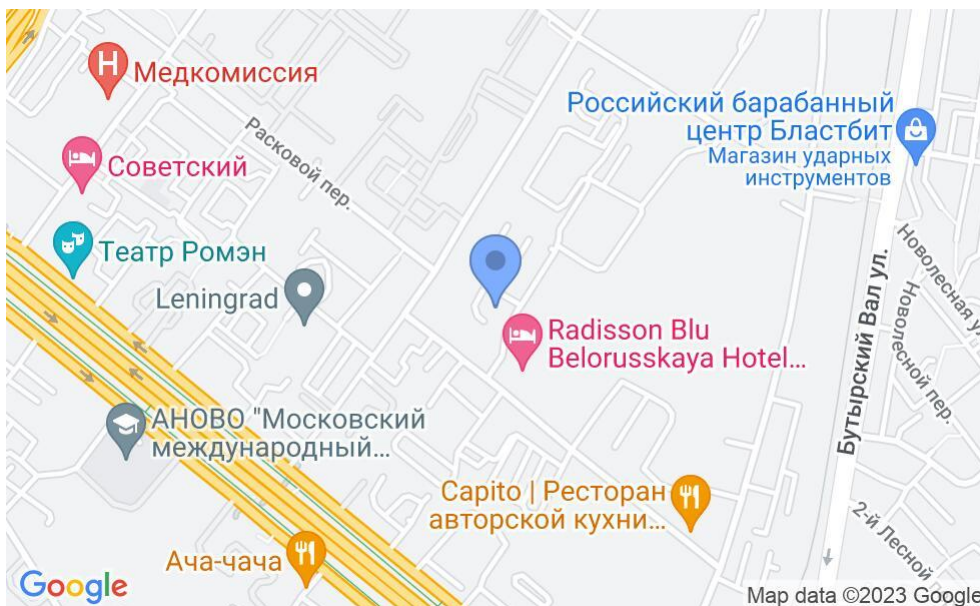

БИЗНЕС-ЦЕНТР

Москва, 3-я улица Ямского Поля, 32

БИЗНЕС-ЦЕНТР

Москва, 3-я улица Ямского Поля, 32

отдел аренды и продажи

(495) 287-36-24

МЕСТОПОЛОЖЕНИЕ

 Москва, 3-я улица Ямского Поля, 32
Северный административный округ, Район Беговой

 Белорусская ↔ 10 минут пешком (1000 м)

БИЗНЕС-ЦЕНТР

Москва, 3-я улица Ямского Поля, 32

отдел аренды и продажи

(495) 287-36-24

О ЗДАНИИ

Местоположение

Округ	САО
Станция метро	Белорусская
Расстояние от метро	10 минут пешком