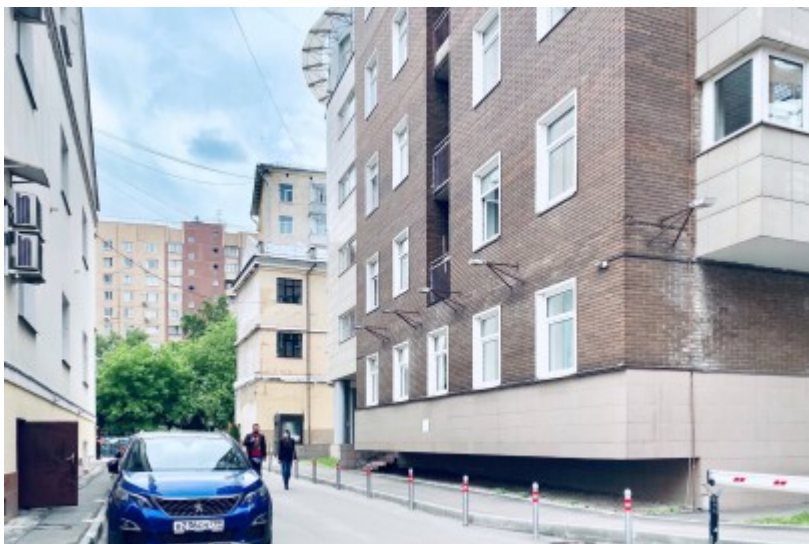

БИЗНЕС-ЦЕНТР

Москва, 3-я улица Ямского Поля, 32

отдел аренды и продажи

(495) 287-36-24