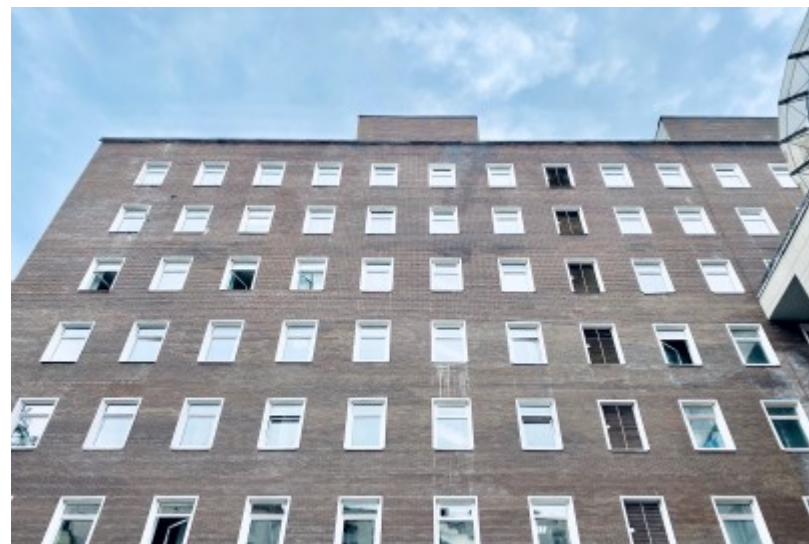

БИЗНЕС-ЦЕНТР

Москва, 3-я улица Ямского Поля, 32

отдел аренды и продажи

(495) 287-36-24