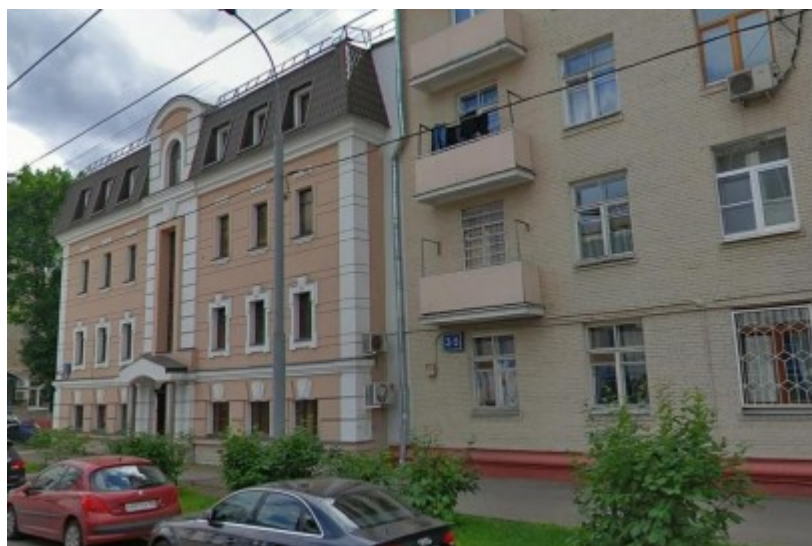

ОСОБНЯК

Москва, Новолесная улица, 3

отдел аренды и продажи
(495) 256-44-90