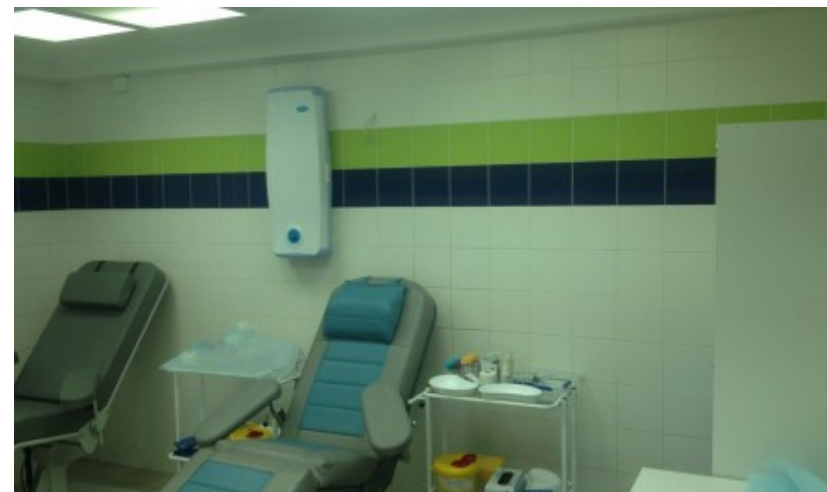

ЖИЛОЕ ЗДАНИЕ

Москва, улица Пришвина, 23

отдел продаж

(495) 258-81-32

О ЗДАНИИ

Местоположение

Округ	СВАО
Станция метро	Бибирево
Расстояние от метро	2 минуты пешком

Технические параметры

Класс	B
Этажность	1
Общая площадь	—
Год постройки	—

Инженерные системы

Вентиляция	Естественная
Кондиционирование	Возможность установки
Интернет/телефония	коммерческий

Инфраструктура

Ресторан	Бар	Медицинский центр
Кафе	Столовая