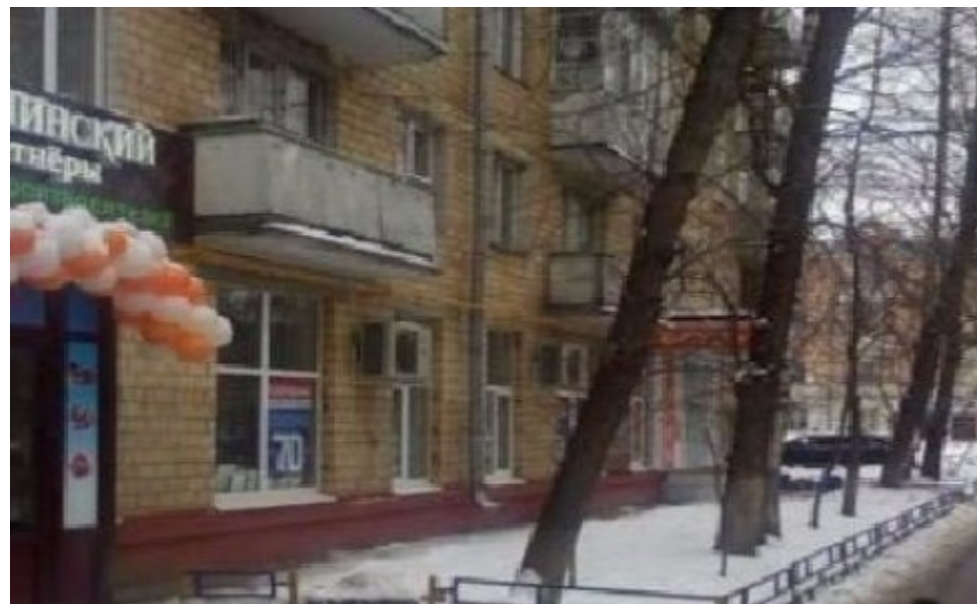

ЖИЛОЕ ЗДАНИЕ

Москва, Сходненская улица, 52 к1

ЖИЛОЕ ЗДАНИЕ

Москва, Сходненская улица, 52 к1

(495) 255-09-65

МЕСТОПОЛОЖЕНИЕ

Москва, Сходненская улица, 52 к1

Северо-Западный административный округ, Район Южное Тушино

Сходненская ↔ 1 минута пешком (50 м)

ЖИЛОЕ ЗДАНИЕ

Москва, Сходненская улица, 52 к1

(495) 255-09-65

О ЗДАНИИ

Местоположение

Округ	СЗАО
Станция метро	Сходненская
Расстояние от метро	1 минута пешком

Технические параметры