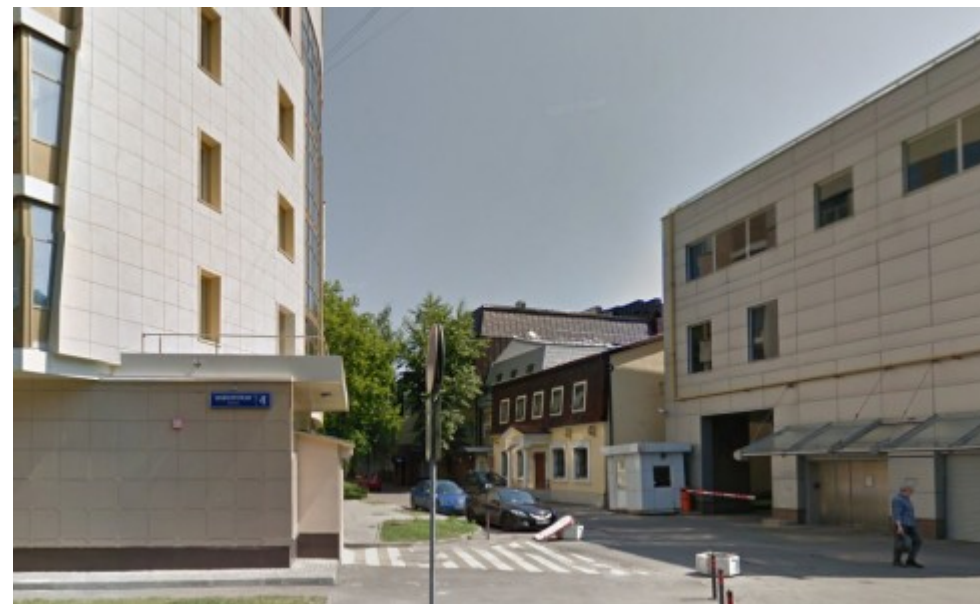

# ОСОБНЯК

Москва, Лесная улица, 55 с5

# ОСОБНЯК

Москва, Лесная улица, 55 с5

отдел аренды и продажи  
(495) 256-44-90

## МЕСТОПОЛОЖЕНИЕ

-  Москва, Лесная улица, 55 с5  
Центральный административный округ, Тверской район
-  Менделеевская  7 минут пешком (650 м)

### Местоположение

---

Округ	ЦАО
Станция метро	Менделеевская
Расстояние от метро	7 минут пешком