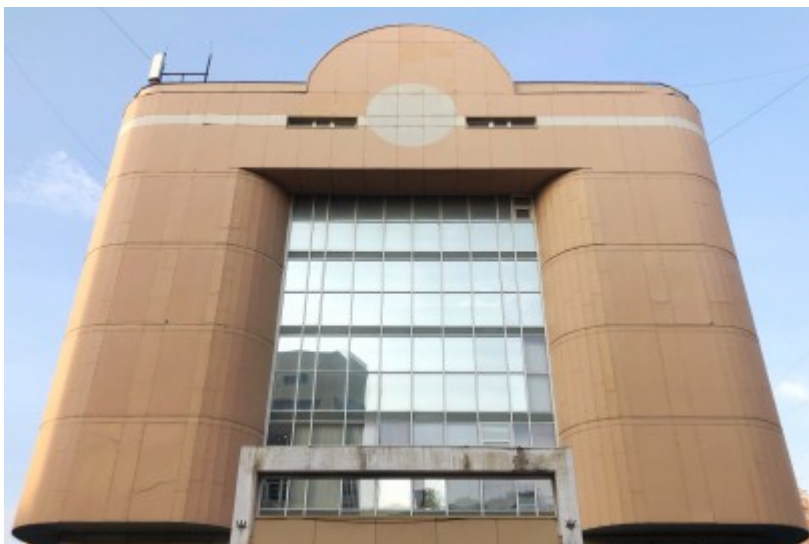

ОСОБНЯК

Москва, Рабочая улица, 35

отдел аренды и продажи

(495) 256-44-90