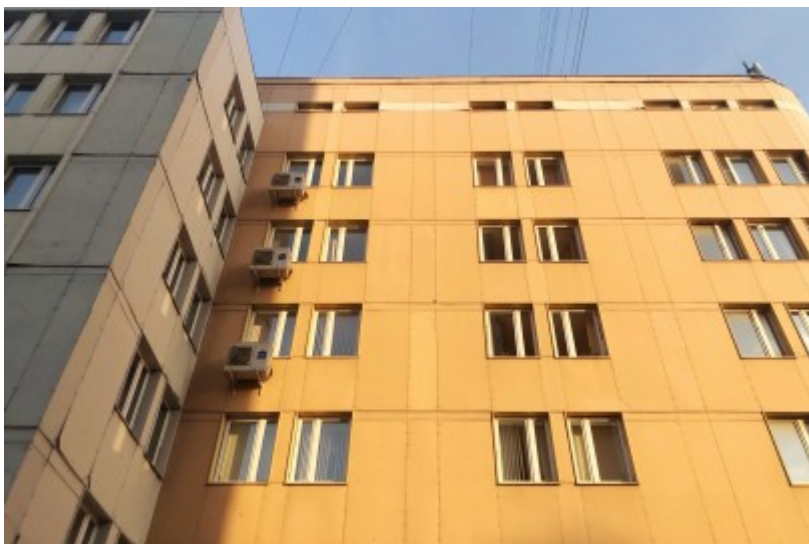

ОСОБНЯК

Москва, Рабочая улица, 35

отдел аренды и продажи

(495) 256-44-90