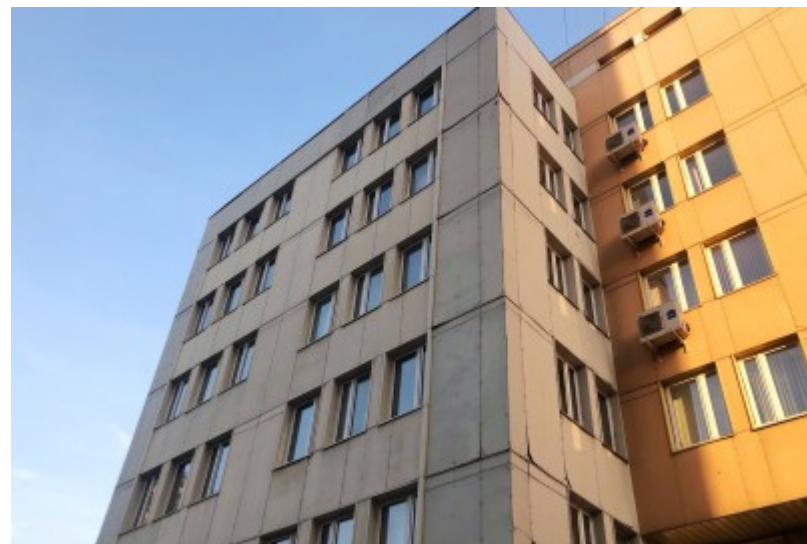

ОСОБНЯК

Москва, Рабочая улица, 35

отдел аренды и продажи

(495) 256-44-90