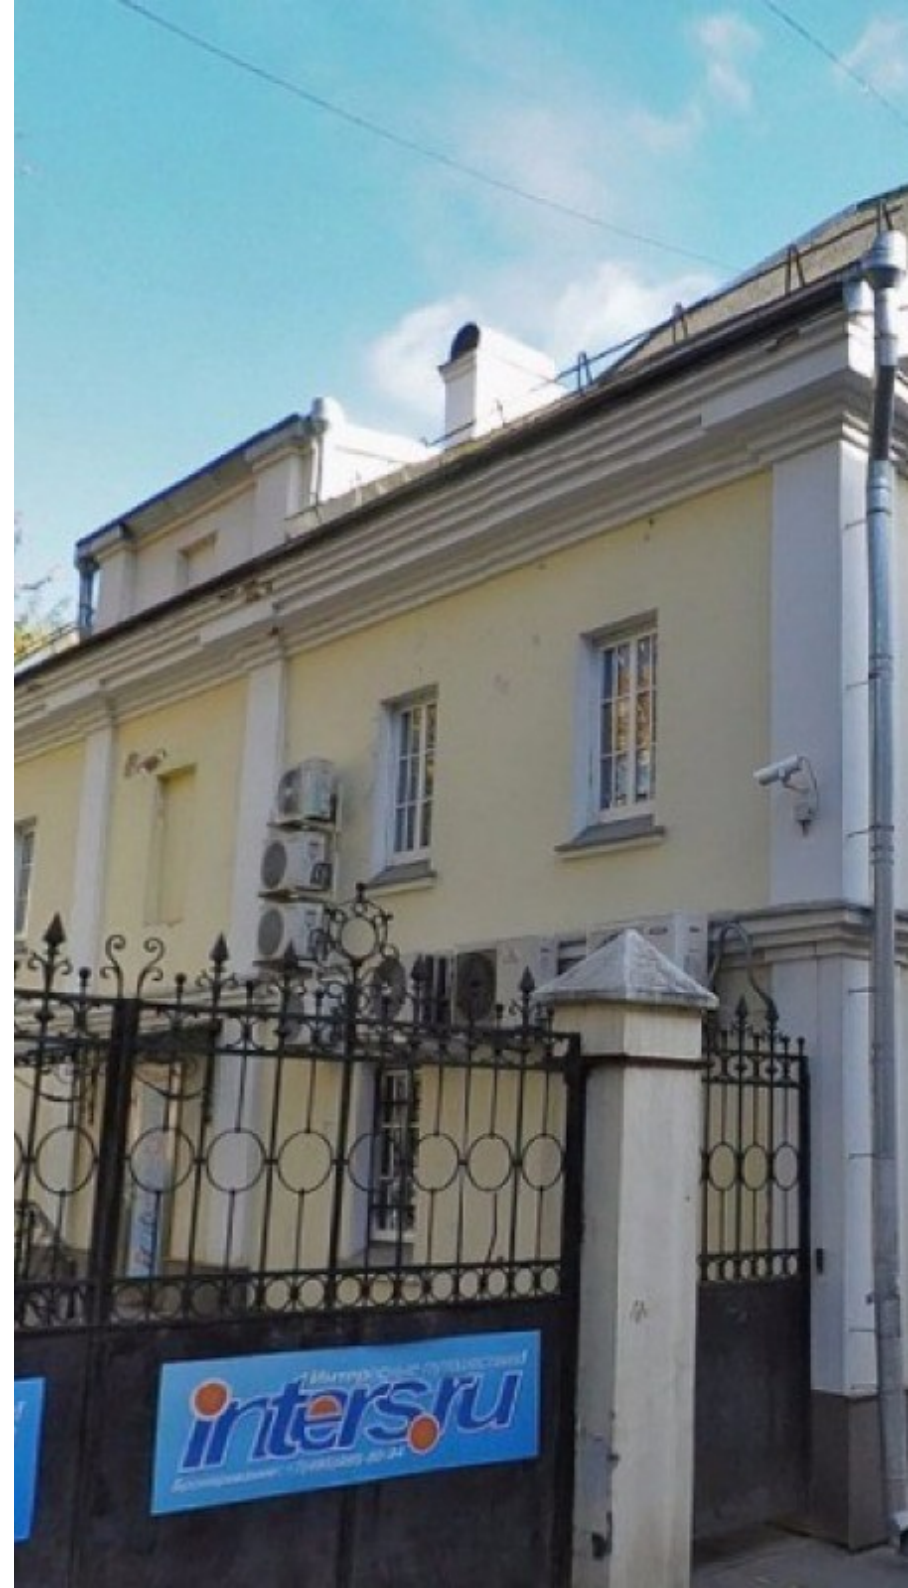

ОСОБНЯК

Москва, Большая Никитская улица, 11/4 с3

ОСОБНЯК

Москва, Большая Никитская улица, 11/4 с3

отдел аренды

(495) 104-77-10

МЕСТОПОЛОЖЕНИЕ

- Москва, Большая Никитская улица, 11/4 с3
Центральный административный округ, Пресненский район
- М Александровский сад ↔ 7 минут пешком (650 м)

ОСОБНЯК

Москва, Большая Никитская улица, 11/4 с3

отдел аренды

(495) 104-77-10

О ЗДАНИИ

Местоположение

Округ	ЦАО
Станция метро	Александровский сад
Расстояние от метро	7 минут пешком

Технические параметры