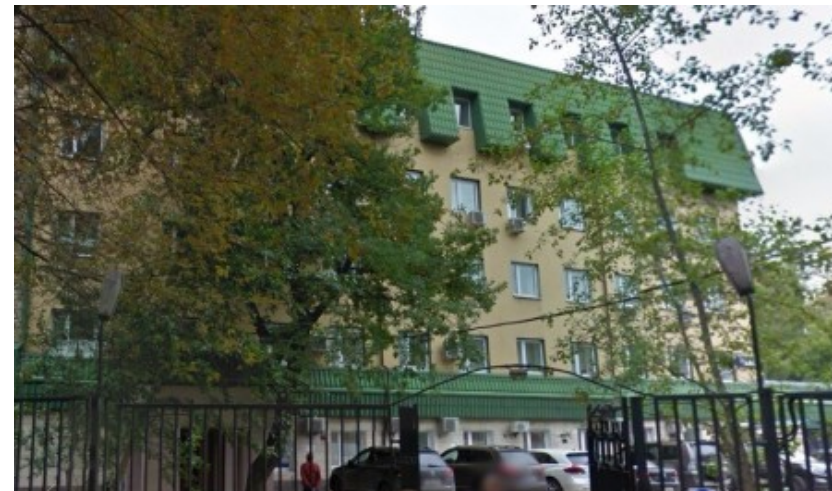

БИЗНЕС-ЦЕНТР

Москва, 2-й Верхний Михайловский проезд, 9 с5

отдел аренды

(495) 104-77-10

О ЗДАНИИ

Местоположение

Округ	ЮАО
Станция метро	Ленинский проспект
Расстояние от метро	12 минут пешком

Технические параметры

Класс	B
Этажность	5
Общая площадь	2750 кв.м
Год постройки	1958

Инженерные системы

Вентиляция	Приточно-вытяжная
Кондиционирование	Сплит-системы
Интернет/телефония	—