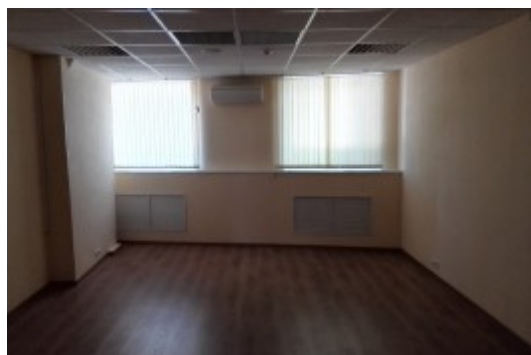

БИЗНЕС-ЦЕНТР

Москва, 2-й Верхний Михайловский проезд, 9 с5

отдел аренды

(495) 104-77-10