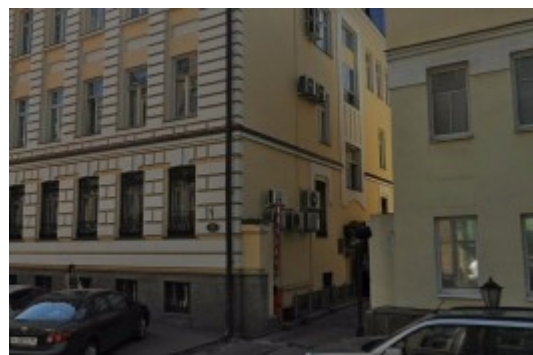

ОСОБНЯК

Москва, Садовническая улица, 14 с9

отдел аренды и продажи
(495) 104-77-10