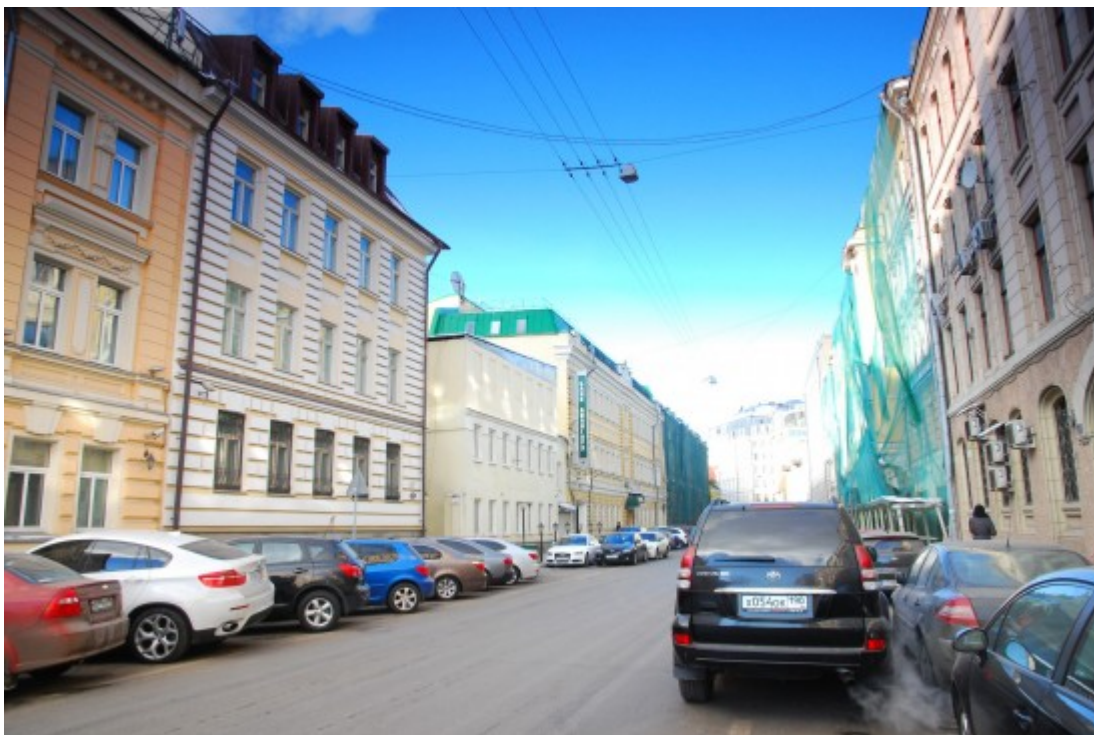

ОСОБНЯК

Москва, Садовническая улица, 14 с9

отдел аренды и продажи
(495) 104-77-10