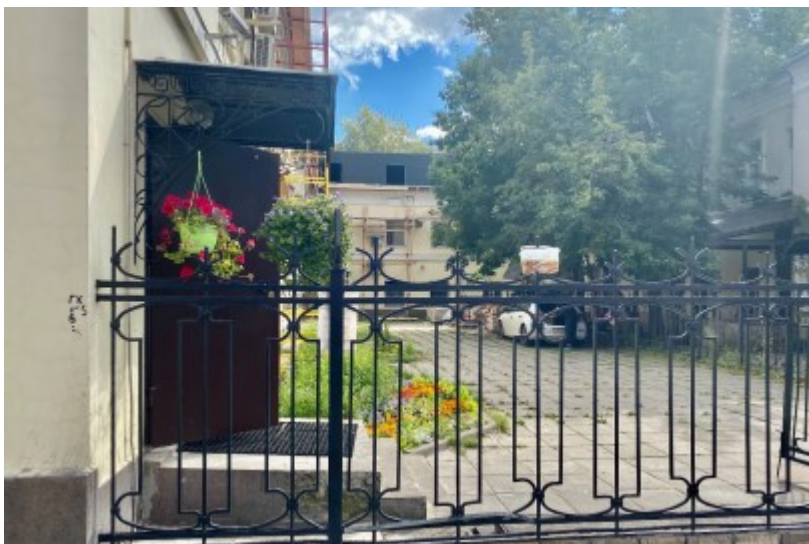

ОСОБНЯК

Москва, Новая Переведеновская улица, 6 с3

отдел аренды и продажи
(495) 104-77-10