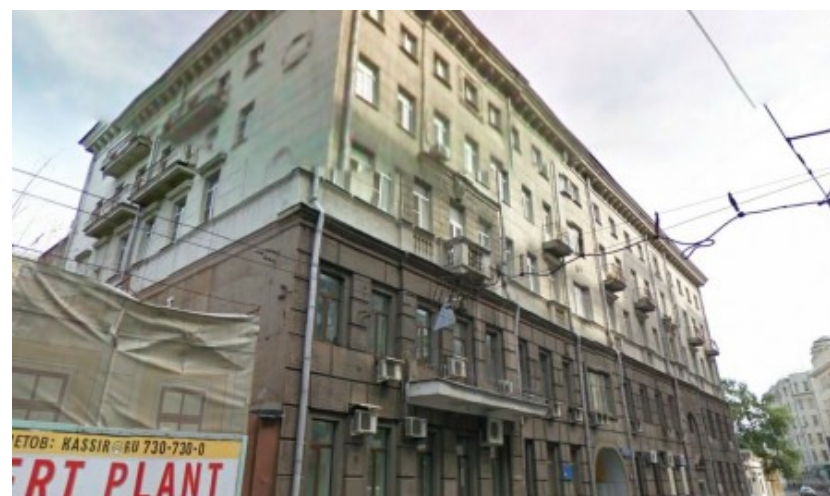

ЖИЛОЕ ЗДАНИЕ

Москва, улица Большая Полянка, 41с1-2

(495) 255-09-65

О ЗДАНИИ

Местоположение

Округ	ЦАО
Станция метро	Полянка
Расстояние от метро	4 минуты пешком

Технические параметры

Класс	B
Этажность	5
Общая площадь	—
Год постройки	—

Инженерные системы

Вентиляция	Приточно-вытяжная
Кондиционирование	Сплит-системы
Интернет/телефония	—