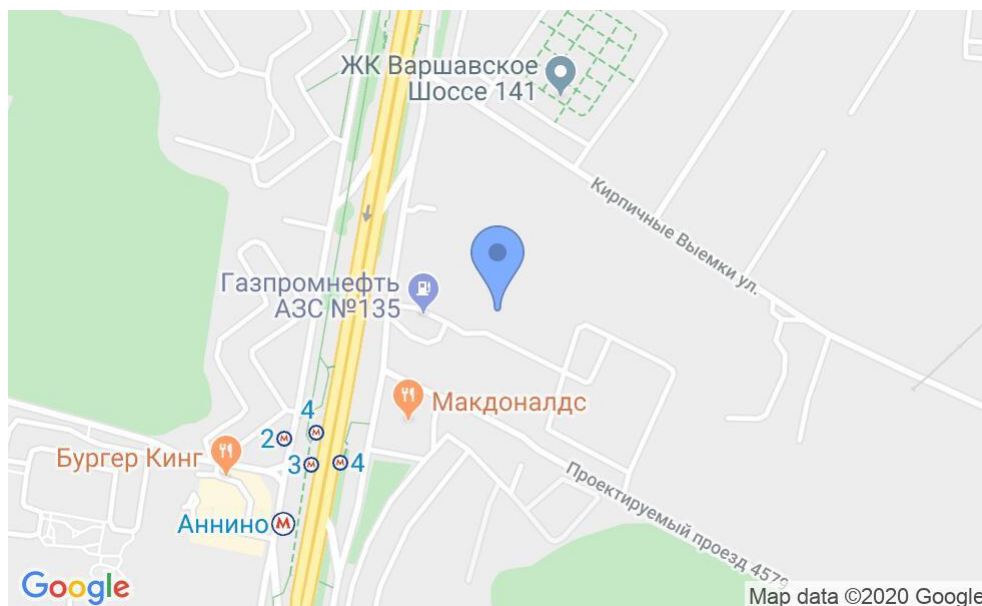

# БИЗНЕС-ЦЕНТР

Москва, Варшавское шоссе, 141А к1

## МЕСТОПОЛОЖЕНИЕ

 Москва, Варшавское шоссе, 141А к1  
Южный административный округ, Район Чертаново Южное

 Аннино  4 минуты пешком (400 м)