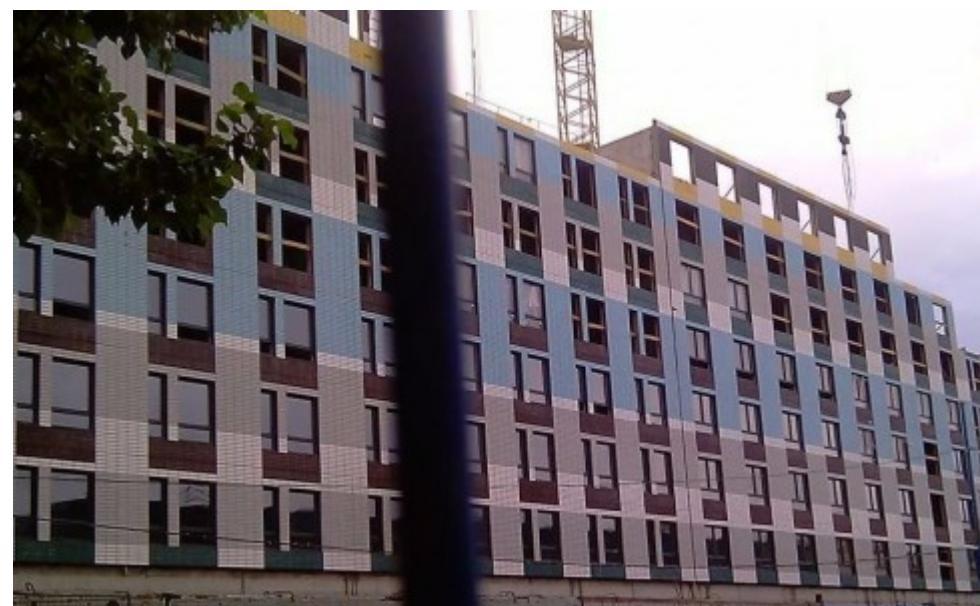

## МЕСТОПОЛОЖЕНИЕ

 Москва, Варшавское шоссе, 141А к1  
Южный административный округ, Район Чертаново Южное

 Аннино  4 минуты пешком (400 м)