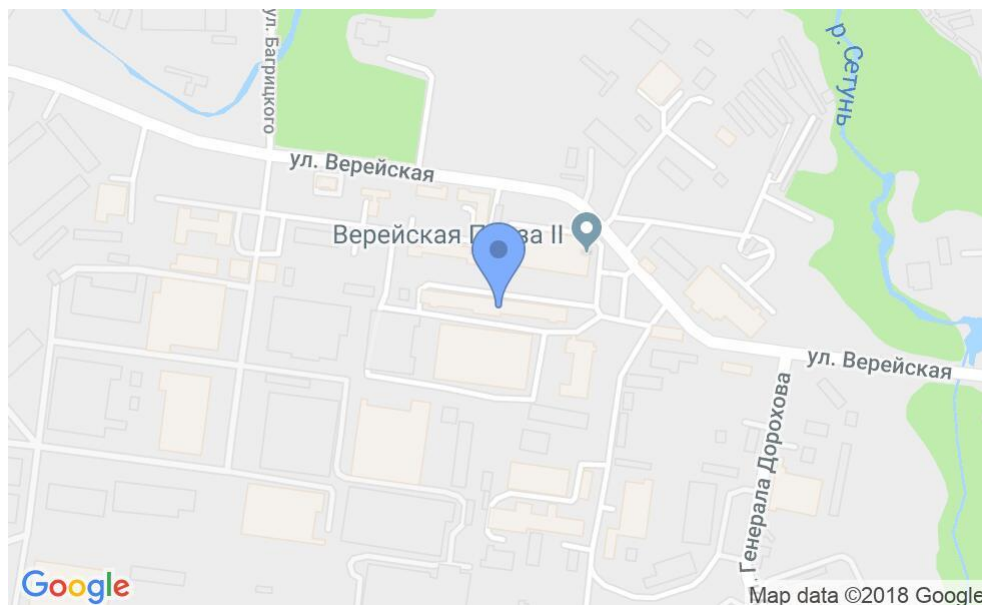

БИЗНЕС-ЦЕНТР «ВЕРЕЙСКАЯ ПЛАЗА I»

Москва, Верейская улица, 29 с154

БИЗНЕС-ЦЕНТР «ВЕРЕЙСКАЯ ПЛАЗА I»

Москва, Верейская улица, 29 с154

отдел аренды и продажи

(495) 287-36-24

МЕСТОПОЛОЖЕНИЕ

 Москва, Верейская улица, 29 с154
Западный административный округ, Можайский район

 Давыдково  15 минут пешком (1550 м)

БИЗНЕС-ЦЕНТР «ВЕРЕЙСКАЯ ПЛАЗА I»

Москва, Верейская улица, 29 с154

отдел аренды и продажи

(495) 287-36-24

О ЗДАНИИ

Местоположение

Округ	ЗАО
Станция метро	Давыдково
Расстояние от метро	15 минут пешком