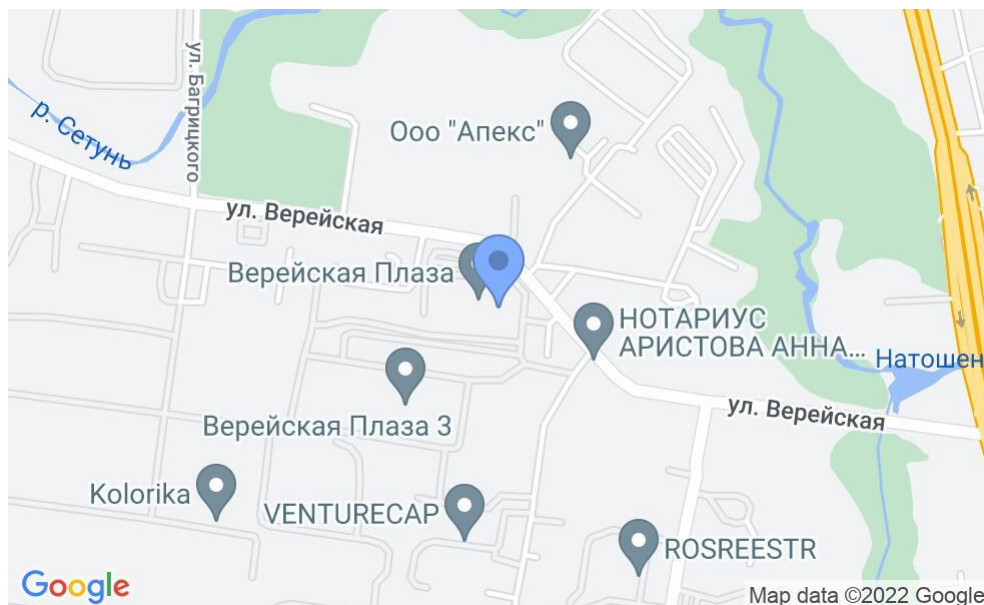

БИЗНЕС-ЦЕНТР «ВЕРЕЙСКАЯ ПЛАЗА II»

Москва, Верейская улица, 17

БИЗНЕС-ЦЕНТР «ВЕРЕЙСКАЯ ПЛАЗА II»

Москва, Верейская улица, 17

отдел аренды

(495) 256-44-90

МЕСТОПОЛОЖЕНИЕ

 Москва, Верейская улица, 17
Западный административный округ, Можайский район

 Давыдково  15 минут пешком (1450 м)

БИЗНЕС-ЦЕНТР «ВЕРЕЙСКАЯ ПЛАЗА II»

Москва, Верейская улица, 17

отдел аренды

(495) 256-44-90

О ЗДАНИИ

Местоположение

Округ	ЗАО
Станция метро	Давыдково
Расстояние от метро	15 минут пешком