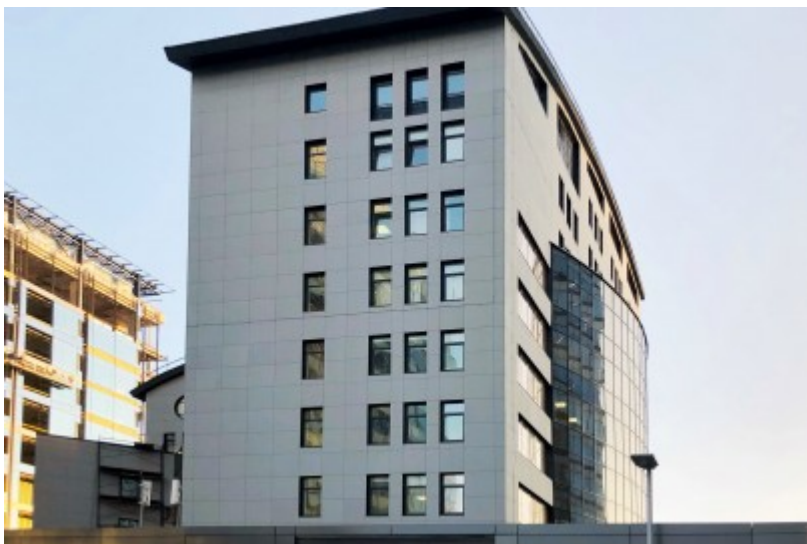

БИЗНЕС-ЦЕНТР «АРКУС 2»

Москва, Ленинградский проспект, вл37А

отдел аренды

(495) 104-77-10