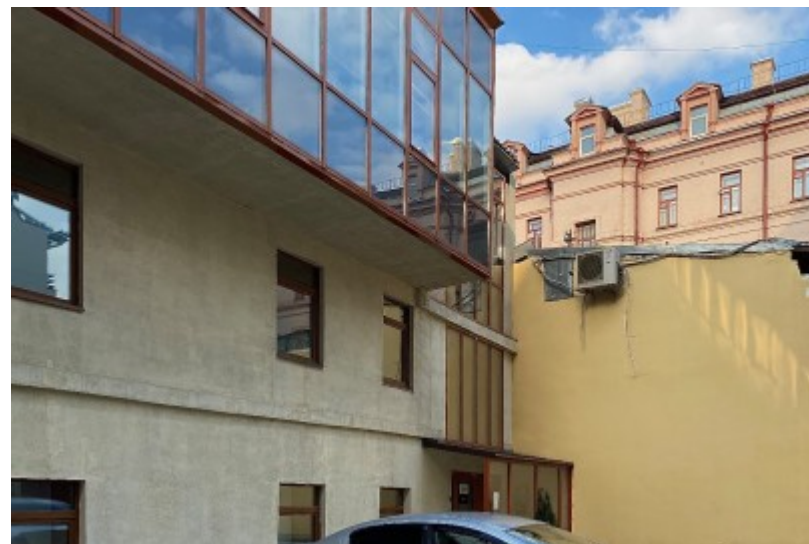

ОСОБНЯК

Москва, Большой Кисловский переулок, 4 с3

отдел аренды и продажи

(495) 256-44-90