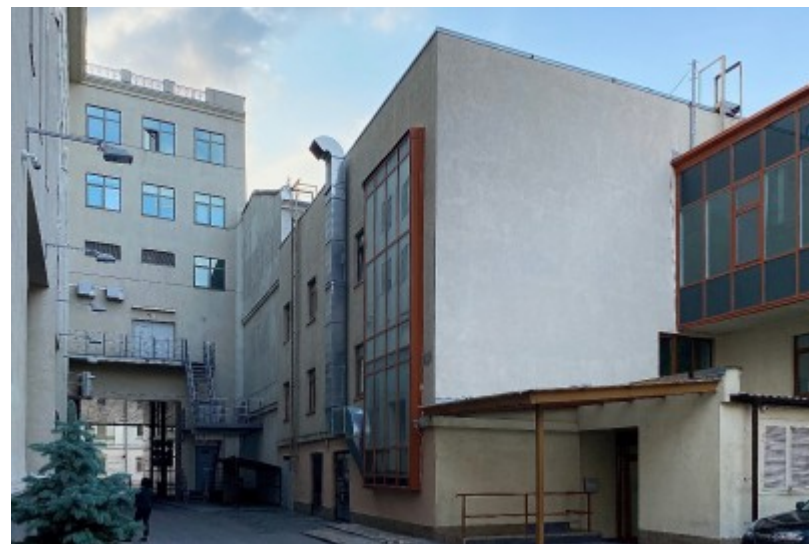

ОСОБНЯК

Москва, Большой Кисловский переулок, 4 с3

отдел аренды и продажи

(495) 256-44-90