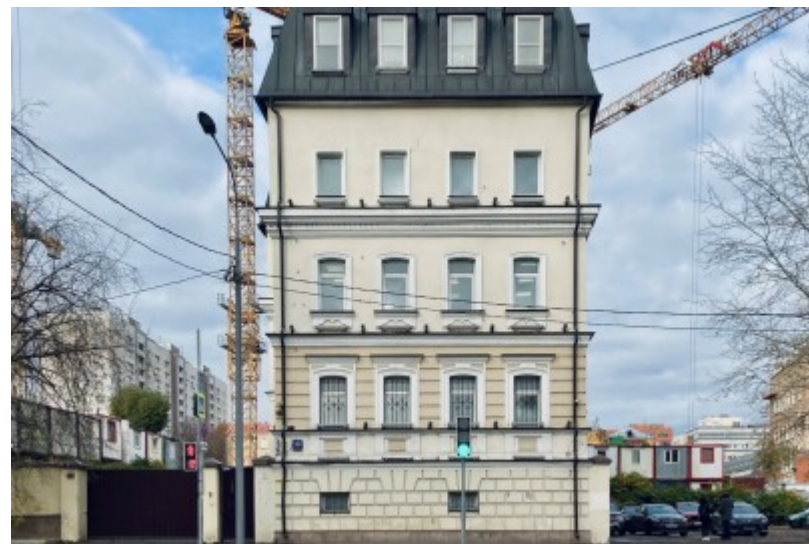

ОСОБНЯК

Москва, Большая Почтовая улица, 39 с1

отдел аренды

(495) 104-77-10