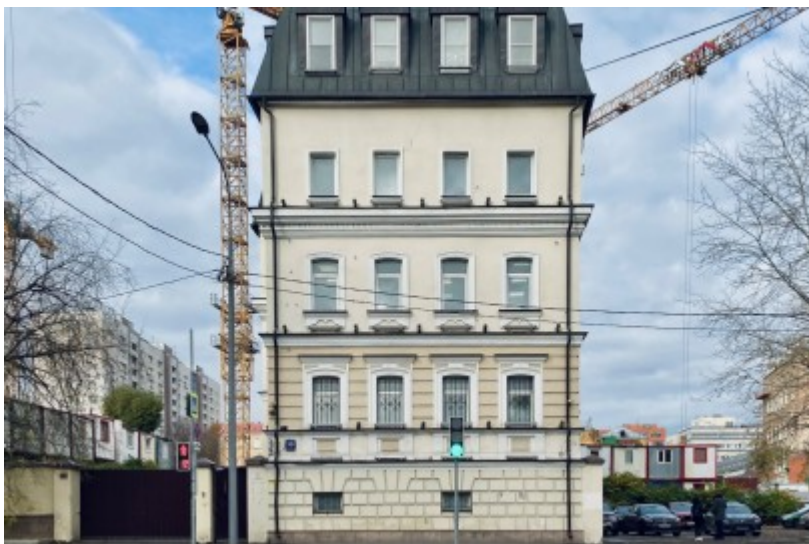

ОСОБНЯК

Москва, Большая Почтовая улица, 39 с1

отдел аренды

(495) 104-77-10