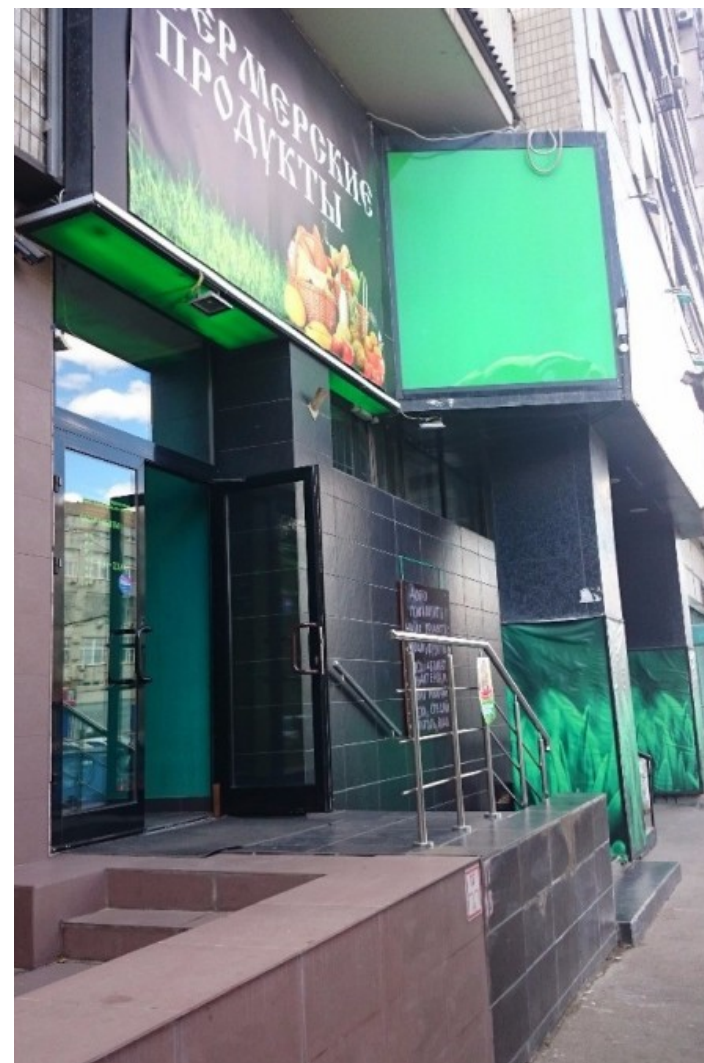

ЖИЛОЕ ЗДАНИЕ

Москва, Бутырская улица, 15

(495) 258-81-32

О ЗДАНИИ

Местоположение

Округ	САО
Станция метро	Савеловская
Расстояние от метро	8 минут пешком

Технические параметры

Класс	B
Этажность	—
Общая площадь	—
Год постройки	—

Инженерные системы

Вентиляция	Приточно-вытяжная
Кондиционирование	Центральное
Интернет/телефония	—

Инфраструктура

Бюро переводов	Иностранные языки