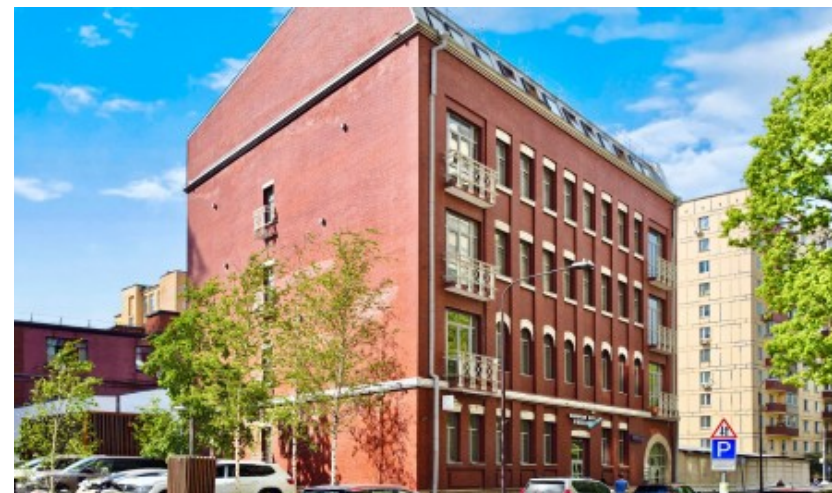

БИЗНЕС-ЦЕНТР «МОНЕТА»

Москва, 3-й Монетчиковский переулок, 16 с1

отдел аренды и продажи

(495) 258-81-32

О ЗДАНИИ

Местоположение

Округ	ЦАО
Станция метро	Павелецкая
Расстояние от метро	5 минут пешком

Технические параметры

Класс	B+
Этажность	6
Общая площадь	1750 кв.м
Год постройки	1910

Инженерные системы

Вентиляция	Приточно-вытяжная
Кондиционирование	Центральное
Интернет/телефония	—

Инфраструктура

Автосервис	Турагенство	Полиграфия
Автомойка	Цветочный салон	Курьерские услуги