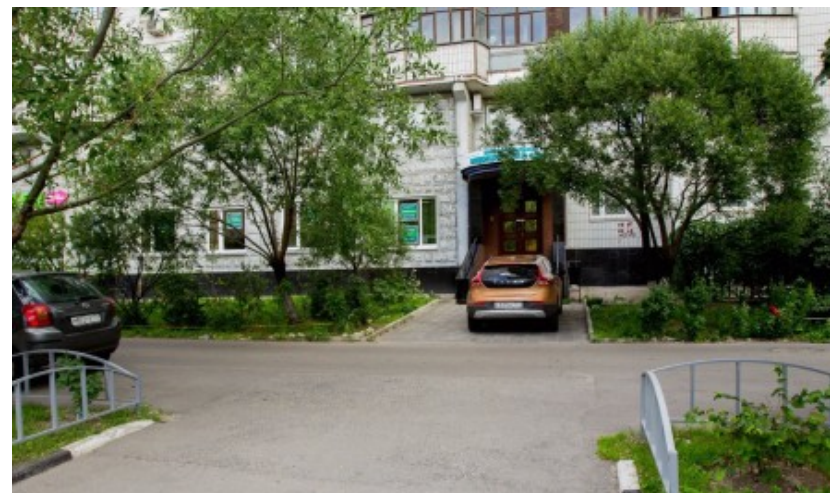

ЖИЛОЕ ЗДАНИЕ

Москва, Привольная улица, 1 к1

(495) 258-81-32

О ЗДАНИИ

Местоположение

Округ	ЮВАО
Станция метро	Лермонтовский проспект
Расстояние от метро	7 минут пешком

Технические параметры

Класс	B
Этажность	1
Общая площадь	—
Год постройки	—

Инженерные системы

Вентиляция	Естественная
Кондиционирование	Сплит-системы
Интернет/телефония	—

Инфраструктура

Салон красоты	Курьерские услуги